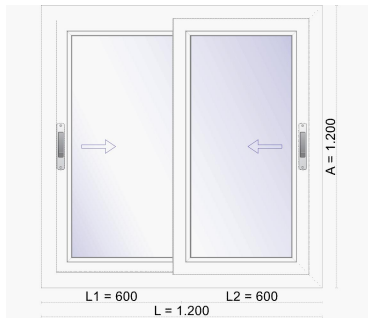

REFERENCIA: declaracion prestaciones OBRAMAT
CODIGO: pvc-C 2H
TIPO:
DESCRIPCION: Corredera PVC 2 Hojas
COLOR: Blanco_COR
ANCHO: 1.200 **ALTO:** 1.200

AREA DE ENVIO: VN

Serie C70. Ventana PVC corredera lineal 70 mm.
Con garras, Hoja corredera de ventana, Marco 70 mm.
Manilla Acodada, Manilla Modelo Stuttgart
Herraje color blanco, Herraje exterior color blanco
CAMARA 4 GUARDIAN SUN - 16 - 4 , Intercalarlo del vidrio en color negro