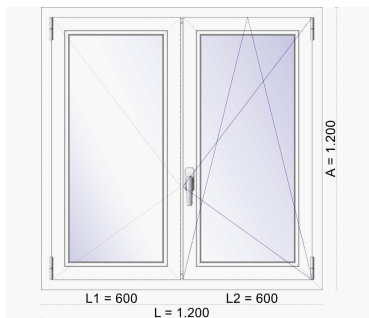

**REFERENCIA:** declaracion  
prestaciones **OBRAMAT**  
**CODIGO:** pvc-A-2H  
**TIPO:**  
**DESCRIPCION:** Ventana 2h  
apertura interior.  
**COLOR:** Blanco\_COR  
**ANCHO:** 1.200 **ALTO:** 1.200

**AREA DE ENVIO:** VN

Vista Interior.  
Serie A 70. Carpintería de PVC  
Con garras, Hoja Ventana Semienrasada, Marco  
Herraje perimetral, Manilla Modelo Stuttgart, Herraje recomendado 130-150 Kg por hoja, Herraje de Seguridad  
Herraje color blanco, Herraje exterior color blanco  
CAMARA 4 GUARDIAN SUN - 16 - 4 , Intercalario del vidrio en color negro