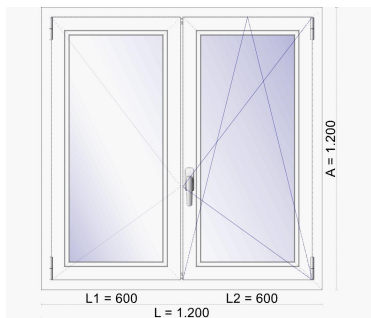

REFERENCIA: declaracion
prestaciones **OBRAMAT**
CODIGO: pvc-A-2H
TIPO:
DESCRIPCION: Ventana 2h
apertura interior.
COLOR: Blanco_COR
ANCHO: 1.200 **ALTO:** 1.200

AREA DE ENVIO: VN

Vista Interior.
Serie A 84 Passivhaus. Carpinteria de PVC
Con garras, Hoja ventana A84 Passivhaus, Marco A84 Passivhaus
Herraje perimetral, Manilla Modelo Stuttgart, Herraje recomendado 130-150 Kg por hoja, Herraje de Seguridad RC2
Herraje color blanco, Herraje exterior color blanco
Intercalarlo del vidrio en color negro, TRIPLE VIDRIO 4+4SNX60 CP - 12 WARM EDGE GAS ARGÓN - 5CP - 12 WARM EDGE GAS ARGÓN - 4+4ACUSTICO CP
COLOR BAJO PEDIDO