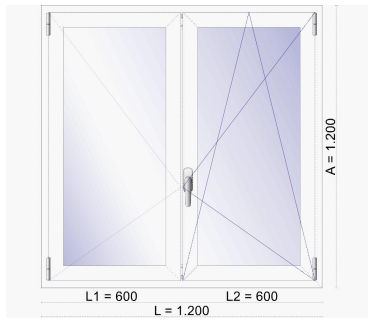

REFERENCIA: declaracion
prestaciones **OBRAMAT**
CODIGO: pvc-A-2H
TIPO:
DESCRIPCION: Ventana 2h
apertura interior.
COLOR: Blanco_COR
ANCHO: 1.200 **ALTO:** 1.200

AREA DE ENVIO: VN

Vista Interior.
Serie A 84 Hoja Oculta. Carpintería de PVC
Con garras
Herraje perimetral, Manilla Modelo Stuttgart, Herraje recomendado 130-150 Kg por hoja, Herraje de Seguridad
Herraje color blanco, Herraje exterior color blanco
Intercalarío del vidrio en color negro, TRIPLE VIDRIO 4 GUARDIAN SUN - 16 GAS ARGÓN - 4 - 16 GAS ARGÓN - 6
COLOR BAJO PEDIDO