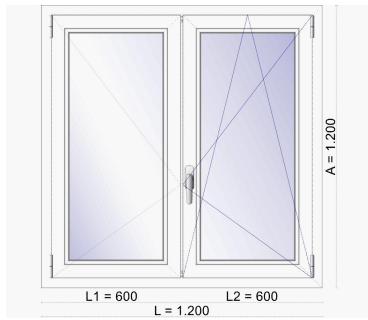

REFERENCIA: declaracion
prestaciones **OBRAMAT**
CODIGO: pvc-A-2H
TIPO:
DESCRIPCION: Ventana 2h
apertura interior.
COLOR: Blanco_COR
ANCHO: 1.200 **ALTO:** 1.200

AREA DE ENVIO: VN

Vista Interior.
Serie A 84. Carpintería de PVC
Con garras, Hoja ventana A84, Marco A84
Herraje perimetral, Manilla Modelo Stuttgart, Herraje recomendado 130-150 Kg por hoja, Herraje de Seguridad
Herraje color blanco, Herraje exterior color blanco
Intercalarío del vidrio en color negro, TRIPLE VIDRIO 4 GUARDIAN SUN - 10 - 4 - 10 - LAMINAR 4+4 BAJO EMISIVO
COLOR BAJO PEDIDO