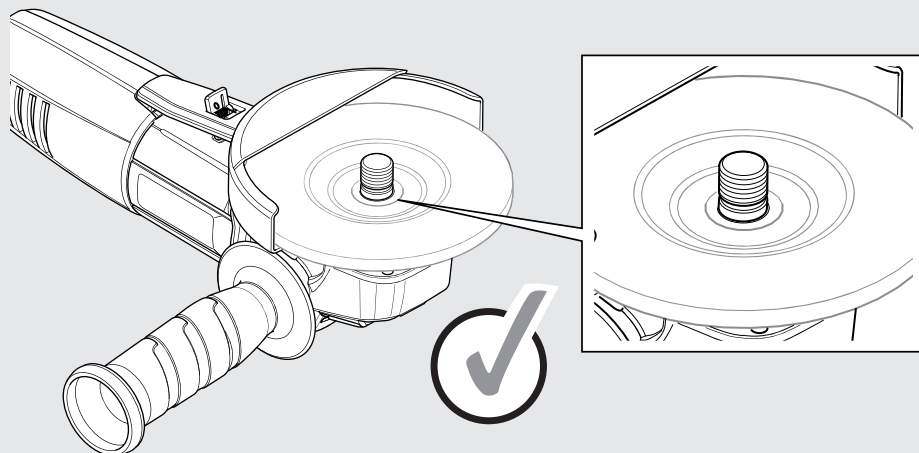

A

FR Préparation ES Preparación PT Preparação IT Preparazione EL Προετοιμασία

PL Przygotowanie UA Підготування RO Pregătire EN Preparation

9