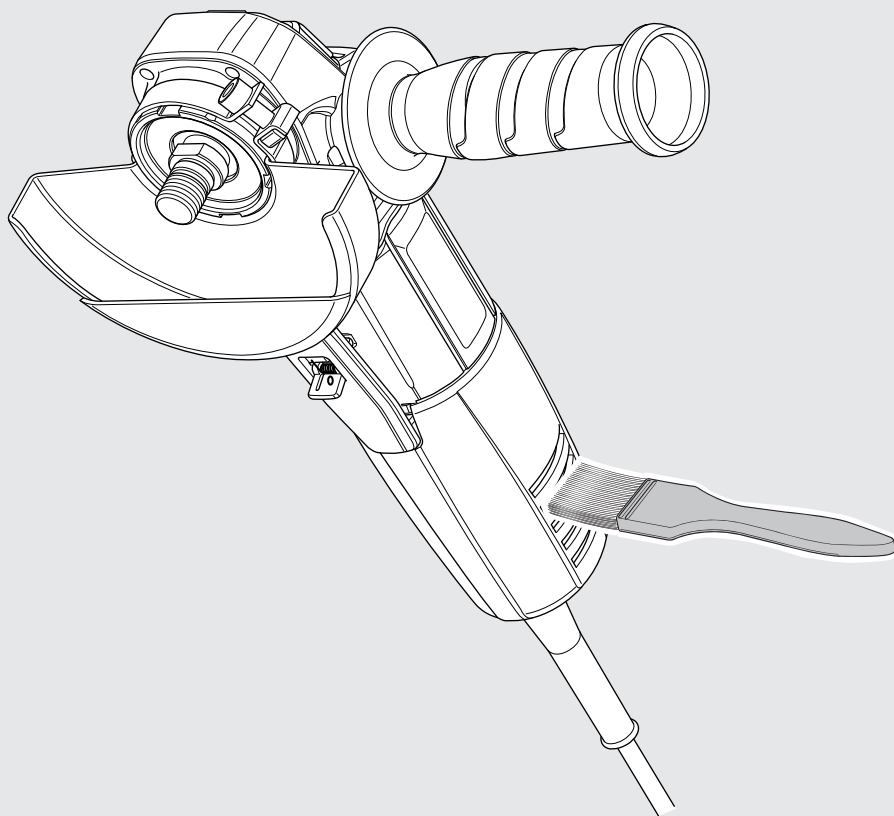

FR Entretien ES Mantenimiento PT Manutenção IT Manutenzione EL Συντήρηση

PL Konserwacja BR Manutenção UA Догляд RO Întreținere EN Maintenance

C

1

OR