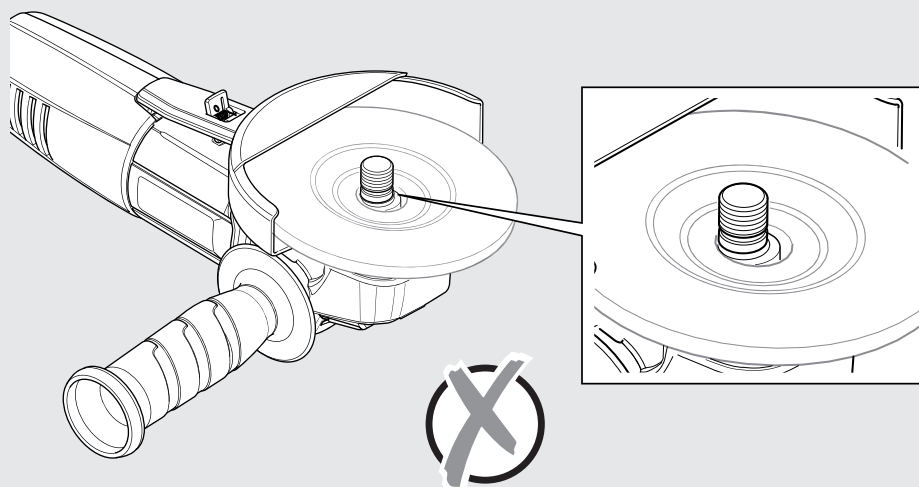

A

FR Préparation ES Preparación PT Preparação IT Preparazione EL Προετοιμασία

PL Przygotowanie UA Підготування RO Pregătire EN Preparation

9