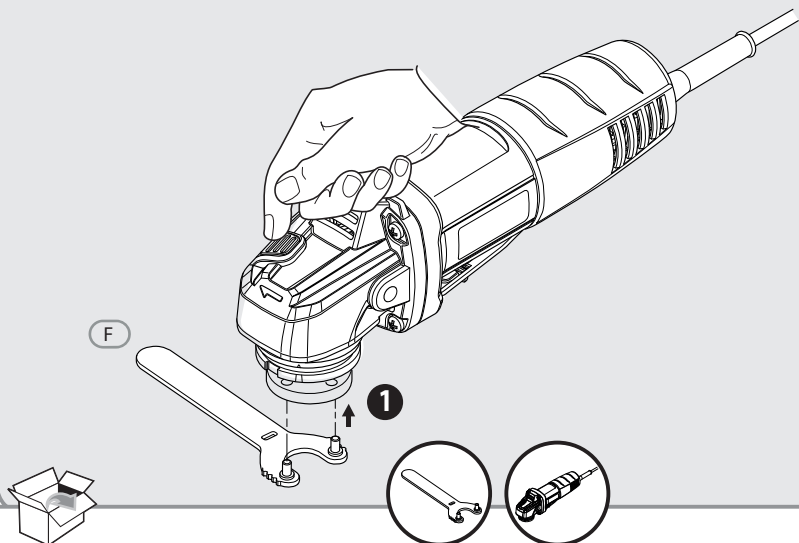

A

FR Préparation ES Preparación PT Preparação IT Preparazione EL Προετοιμασία

PL Przygotowanie UA Підготування RO Pregătire EN Preparation

1