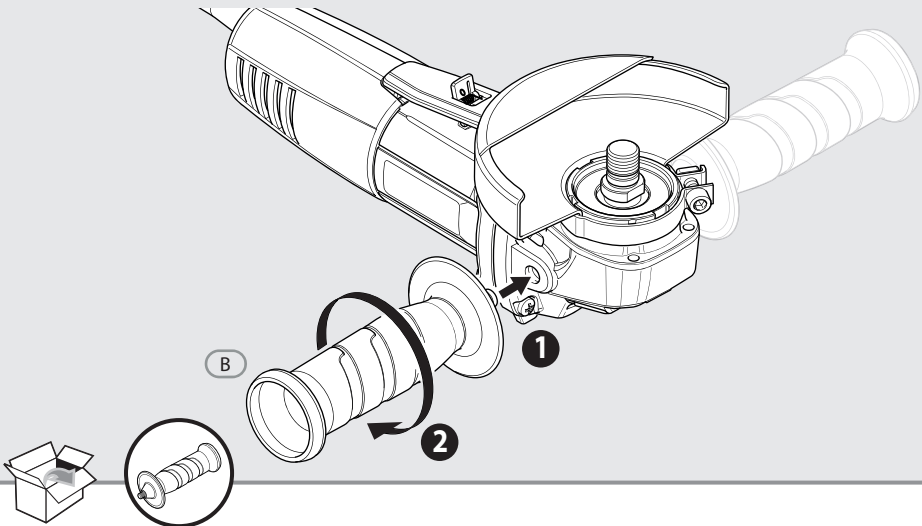

A

FR Préparation ES Preparación PT Preparação IT Preparazione EL Προετοιμασία
PL Przygotowanie UA Підготування RO Pregătire EN Preparation

5

6