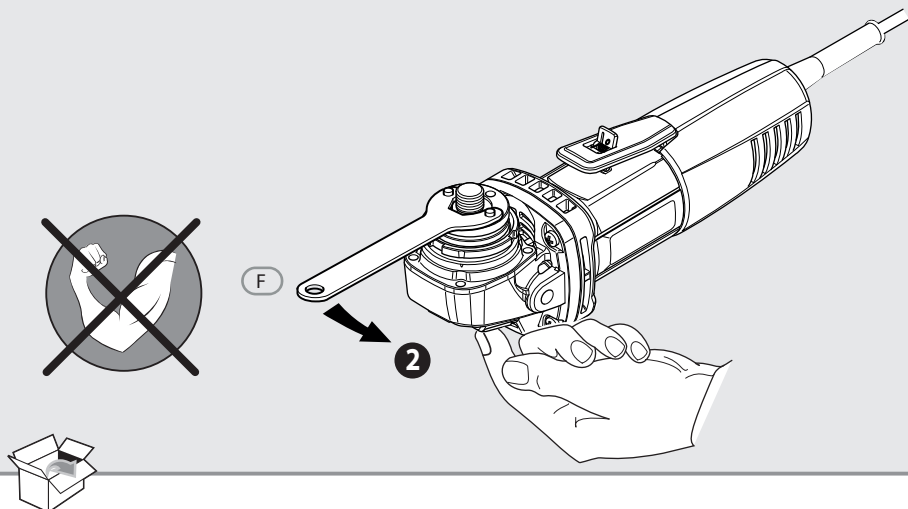

A

FR Préparation ES Preparación PT Preparação IT Preparazione EL Προετοιμασία

PL Przygotowanie UA Підготування RO Pregătire EN Preparation

1

2