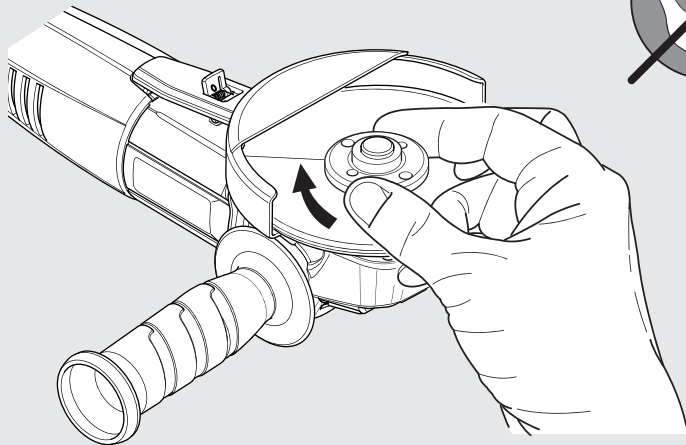

A

FR Préparation ES Preparación PT Preparação IT Preparazione EL Προετοιμασία

PL Przygotowanie UA Підготування RO Pregătire EN Preparation

11