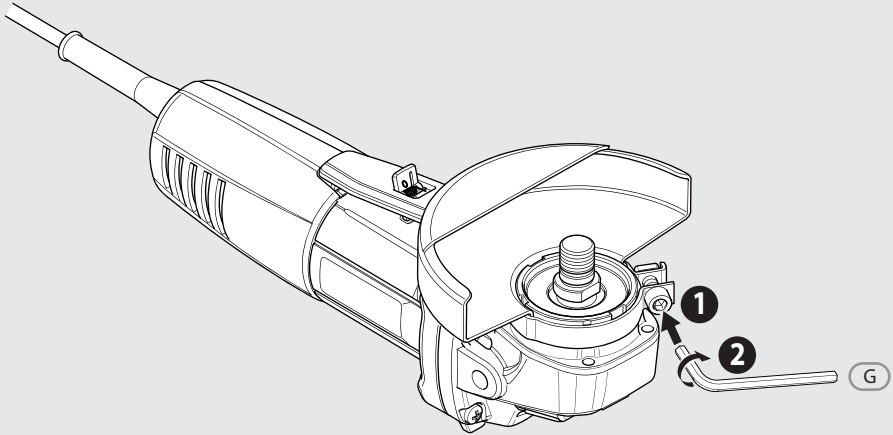

A

FR Préparation ES Preparación PT Preparação IT Preparazione EL Προετοιμασία
PL Przygotowanie UA Підготування RO Pregătire EN Preparation

5