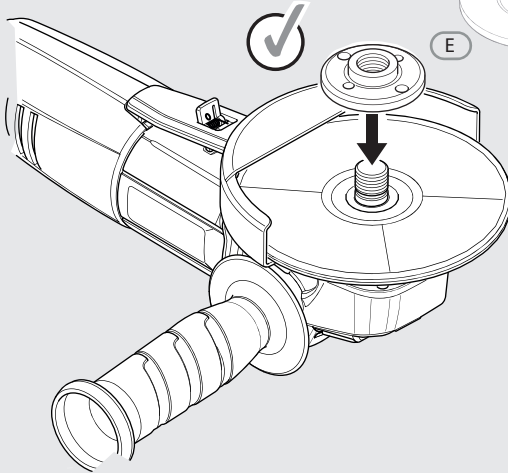

A

FR Préparation ES Preparación PT Preparação IT Preparazione EL Προετοιμασία

PL Przygotowanie UA Підготування RO Pregătire EN Preparation

11