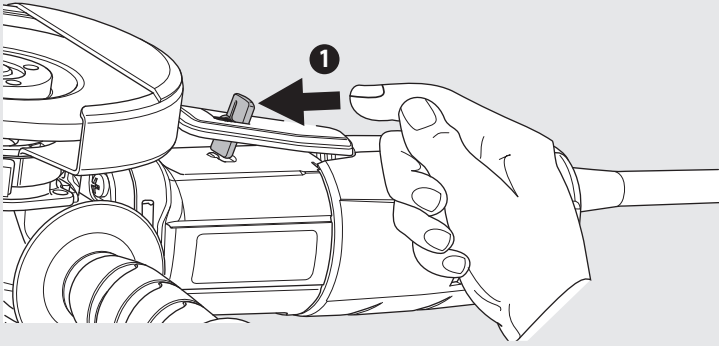

A

FR Utilisation **ES** Utilización **PT** Utilização **IT** Uso **EL** Χρήση

PL Użytkowanie **UA** Використання **RO** Utilizare **EN** Use

13