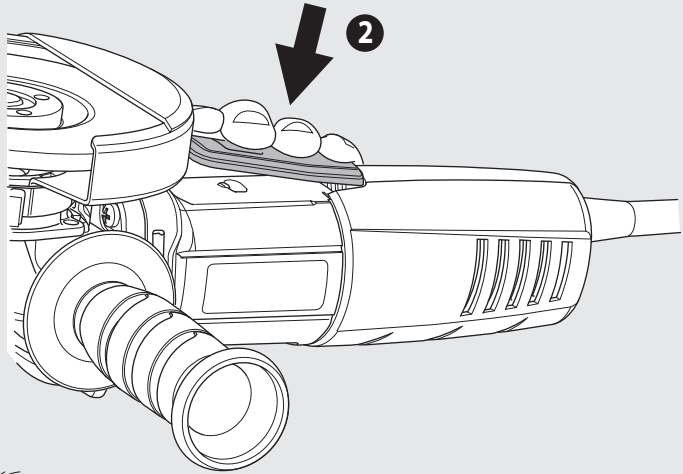

A

FR Utilisation **ES** Utilización **PT** Utilização **IT** Uso **EL** Χρήση

PL Użytkowanie **UA** Використання **RO** Utilizare **EN** Use

13