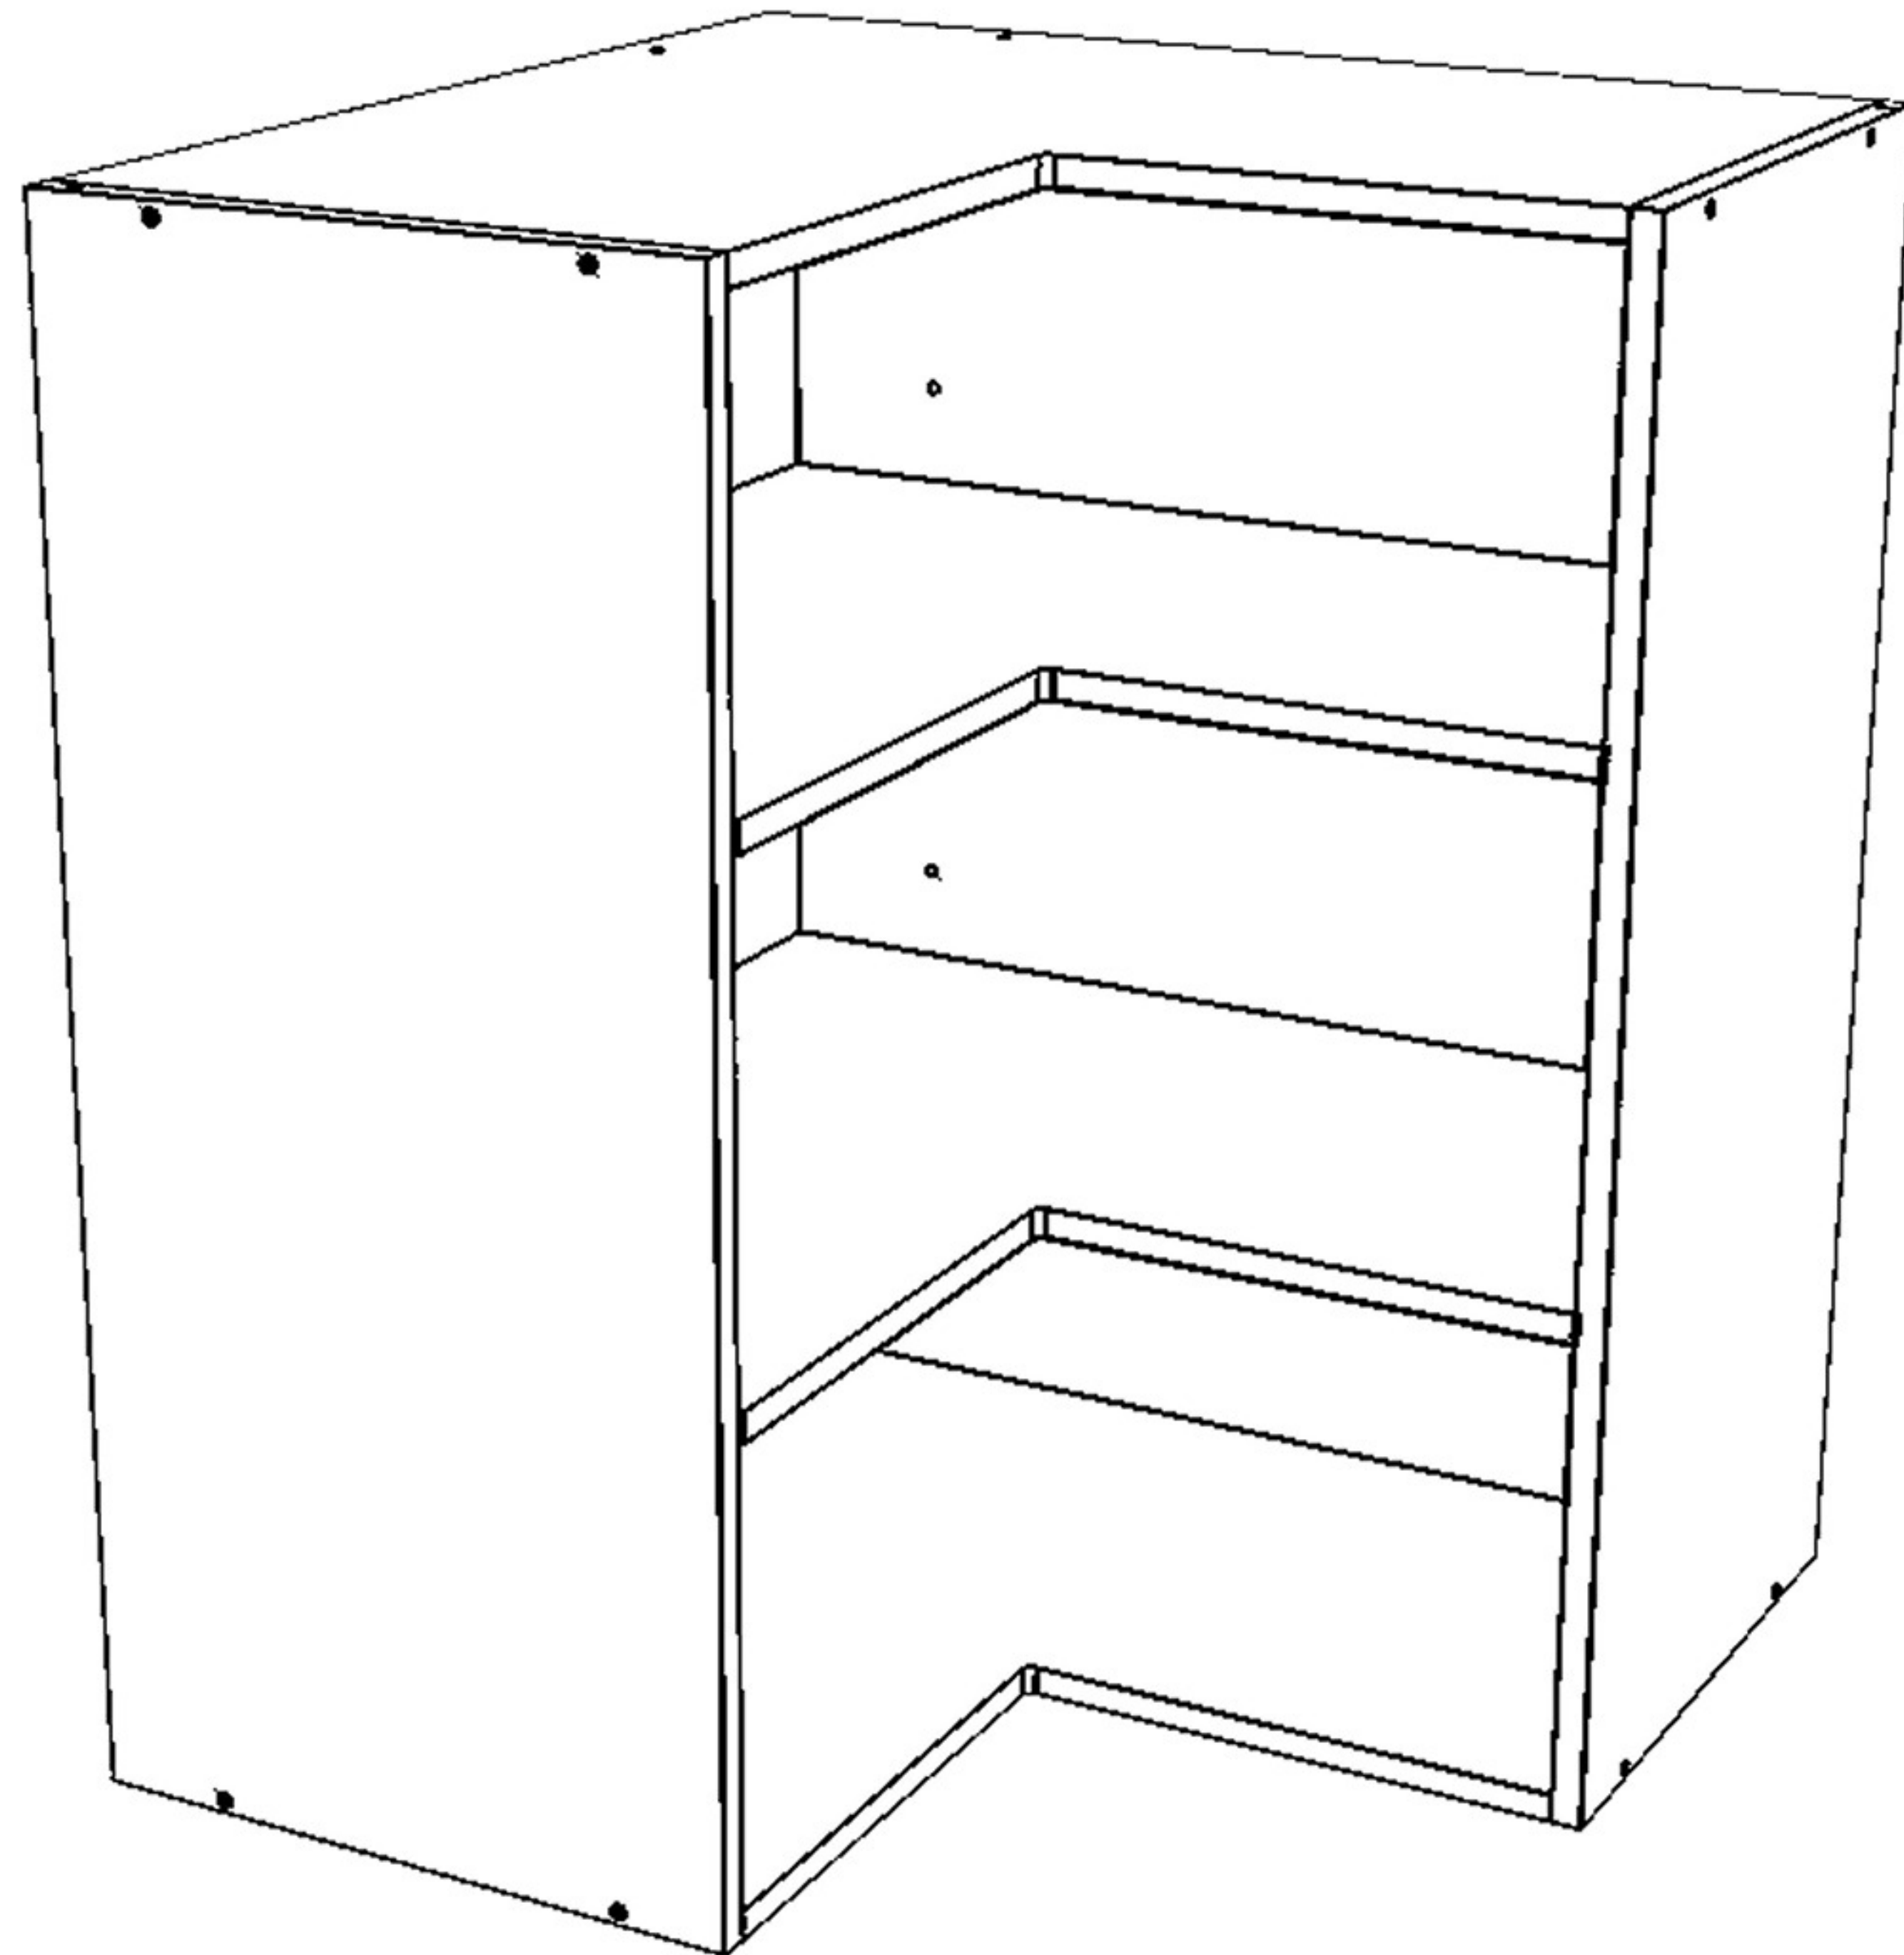

MÓDULO RINCONERO ALTO

ALTURA - 800 MM

PROFUNDIDAD - 350 MM

1.

2.

3.

4.

5.