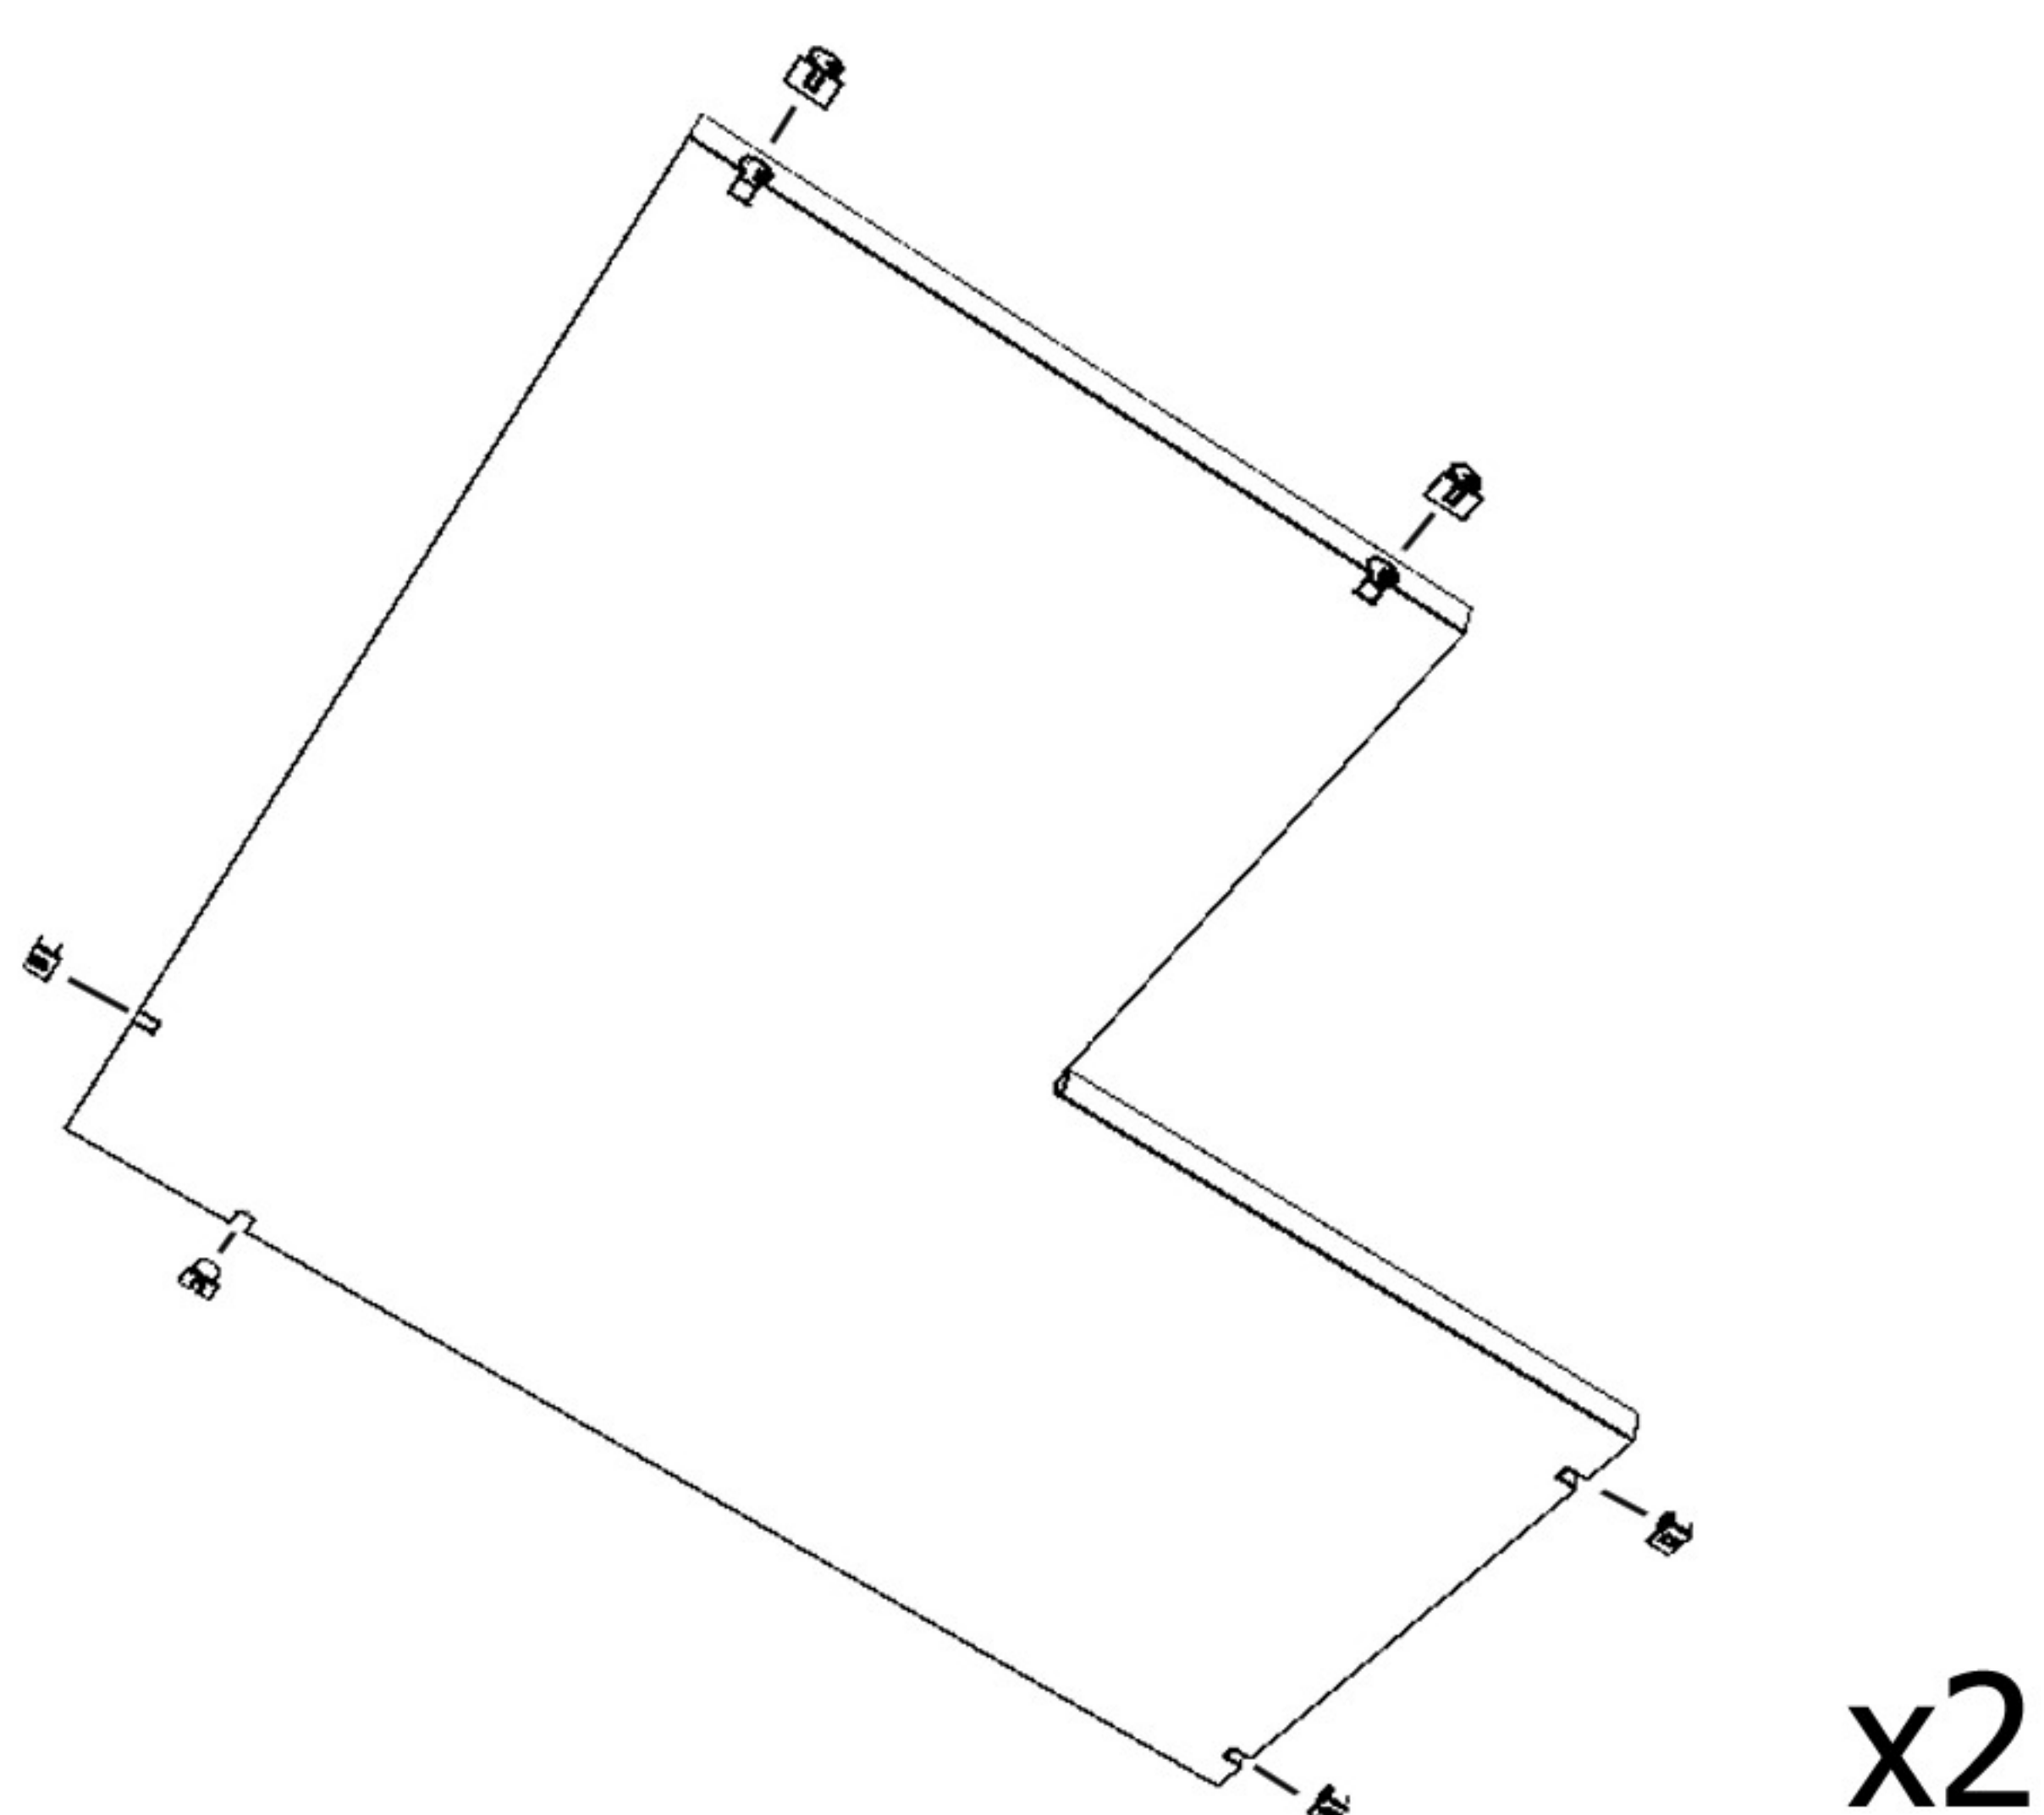

MÓDULO RINCONERO ALTO

ALTURA - 800 MM

PROFUNDIDAD - 350 MM

1.

2.

3.

4.

5.

6.

7.