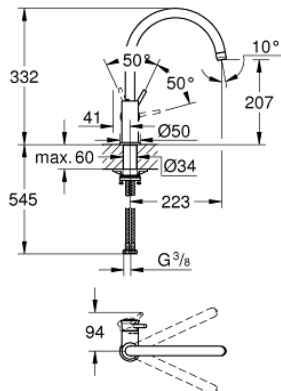

## 31 553 001 START CLASSIC MONOMANDO DE FREGADERO 1/2"

### DESCRIPCIÓN DEL PRODUCTO

- Color: Cromo
- Caño alto
- GROHE Cartucho de discos cerámicos SmoothControl de 28 mm
- GROHE LongLife acabado duradero
- Aísla los conductos de agua internos, sin plomo y sin níquel.
- Caño con mousseur integrado
- Caño tubular giratorio
- Giratorio 360°
- Con conexiones flexibles
- Incluye QuickMount

## 31 553 001 **START CLASSIC MONOMANDO DE FREGADERO 1/2"**

### **PIEZAS DE REPUESTO**, mayo 2023 – ahora

- 1: Palanca accionamiento (Número de pedido 46814000)
- 2: Cartucho (Número de pedido 46963000)
- 3: Mousseur completo (Número de pedido 13967000)
- 4: Clip fijación caño (Número de pedido 4826600M)
- 5: Set de montaje (Número de pedido 48477000)
- 6: Triángulo estabilizador (Número de pedido 05334000)