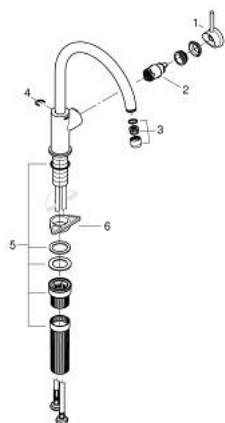

## 31 553 001 START CLASSIC MONOMANDO DE FREGADERO 1/2"

### DESCRIPCIÓN DEL PRODUCTO

- Color: Cromo
- Caño alto
- GROHE Cartucho de discos cerámicos SmoothControl de 28 mm
- GROHE LongLife acabado duradero
- Aísla los conductos de agua internos, sin plomo y sin níquel.
- Caño con mousseur integrado
- Caño tubular giratorio
- Giratorio 360°
- Con conexiones flexibles
- Incluye QuickMount

## 31 553 001 **START CLASSIC MONOMANDO DE FREGADERO 1/2"**

### **PIEZAS DE REPUESTO**, mayo 2023 – ahora

- 1: Palanca accionamiento (Número de pedido 46814000)
- 2: Cartucho (Número de pedido 46963000)
- 3: Mousseur completo (Número de pedido 13967000)
- 4: Clip fijación caño (Número de pedido 4826600M)
- 5: Set de montaje (Número de pedido 48477000)
- 6: Triángulo estabilizador (Número de pedido 05334000)