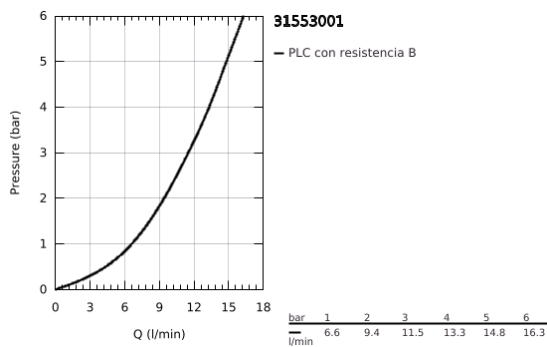

## 31 553 001 START CLASSIC MONOMANDO DE FREGADERO 1/2"

### DESCRIPCIÓN DEL PRODUCTO

- Color: Cromo
- Caño alto
- GROHE Cartucho de discos cerámicos SmoothControl de 28 mm
- GROHE LongLife acabado duradero
- Aísla los conductos de agua internos, sin plomo y sin níquel.
- Caño con mousseur integrado
- Caño tubular giratorio
- Giratorio 360°
- Con conexiones flexibles
- Incluye QuickMount