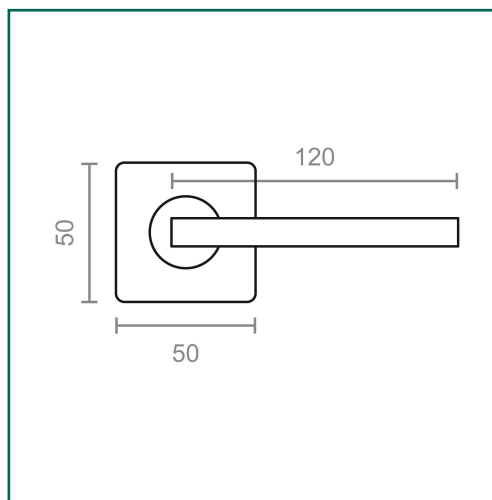

Referencia: **04341**

**MICEL - 04341 - JGO ROSETA CUADRADA 434 NS*,
ACABADO NIQUEL SATINADO, 150 x 50 x 50 mm**

Material	Acabado	Familia	Presentación
ROSETA ZAMAK/MANETA ALUMINIO	NIQUEL SATINADO	MANILLAS	CAJA

Descripción

- JUEGO DE ROSETA CUADRADA 434.
- PARA PUERTAS DE PASO DE CASA O LOCAL.
- MEDIDA DE LA ROSETA 50x50mm.
- MEDIDA DE LA MANETA 120mm.
- MATERIAL ALUMINIO.
- ACABADO NIQUEL SATINADO.

Dimensiones y pesos

Largo	150,00 (mm)
Ancho	50,00 (mm)
Alto	50,00 (mm)
Peso neto	0,37700 (Kg)

Productos relacionados

Embalajes habituales

Cantidad embalaje	EAN	Largo (mm)	Ancho (mm)	Alto (mm)	Peso neto (kg)	Peso bruto (kg)
1,00	8431488043418	165,00	65,00	67,00	0,37700	0,50400
40,00	18431488043415	345,00	325,00	335,00	15,08000	20,67900