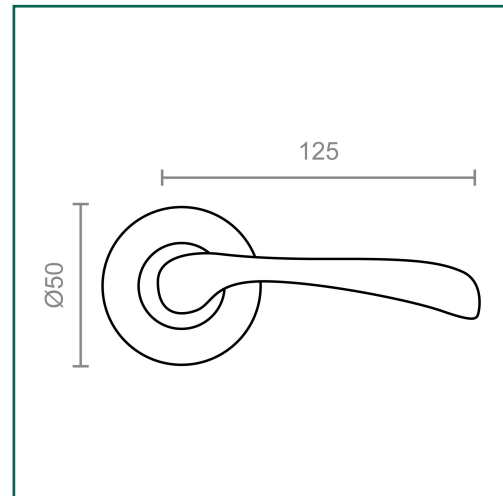

Referencia: **04841**

**MICEL - 04841 - JGO ROSETA 484 NS*, ACABADO
NIQUEL SATINADO, 140 x 50 x 58 mm**

Material	Acabado	Familia	Presentación
ROSETA ZAMAK/MANETA ALUMINIO	NIQUEL SATINADO	MANILLAS	CAJA

Descripción

- JUEGO DE ROSETA 484.
- PARA PUERTAS DE PASO DE CASA O LOCAL.
- DIAMETRO DE LA ROSETA 50mm.
- MEDIDA DE LA MANETA 125mm.
- MATERIAL ALUMINIO.
- ACABADO NIQUEL SATINADO.

Dimensiones y pesos

Largo	140,00 (mm)
Ancho	50,00 (mm)
Alto	58,00 (mm)
Peso neto	0,26900 (Kg)

Productos relacionados

Embalajes habituales

Cantidad embalaje	EAN	Largo (mm)	Ancho (mm)	Alto (mm)	Peso neto (kg)	Peso bruto (kg)
1,00	8431488048413	165,00	65,00	67,00	0,26900	0,38400
40,00	18431488048410	345,00	325,00	335,00	10,76000	15,87900