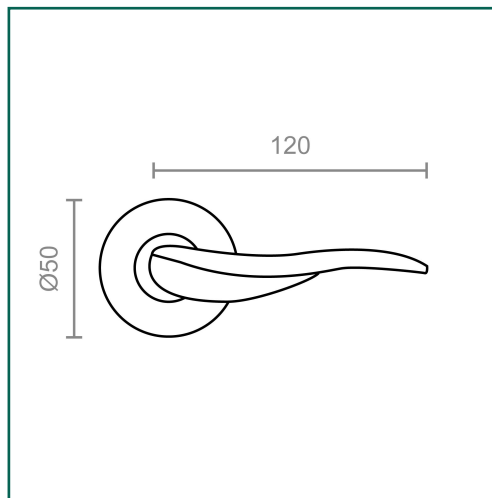

Referencia: **04941**

**MICEL - 04941 - JGO ROSETA 494 NS\*, ACABADO  
NIQUEL SATINADO, 135 x 50 x 70 mm**

Material	Acabado	Familia	Presentación
ROSETA ZAMAK/MANETA ALUMINIO	NIQUEL SATINADO	MANILLAS	CAJA

## Descripción

- JUEGO DE ROSETA 494.
- PARA PUERTAS DE PASO DE CASA O LOCAL.
- DIÁMETRO DE LA ROSETA 50mm.
- MEDIDA DE LA MANETA 120mm.
- MATERIAL ALUMINIO.
- ACABADO NÍQUEL SATINADO.

## Dimensiones y pesos

<b>Largo</b>	135,00 (mm)
<b>Ancho</b>	50,00 (mm)
<b>Alto</b>	70,00 (mm)
<b>Peso neto</b>	0,26900 (Kg)