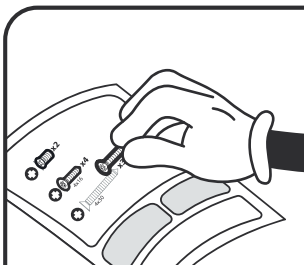

HW X4

ZF1 X12

ZU1 X4

YNN X4

YLJ X24

BWF X12

BLL X1

YNO X4

VB X2

BLL X1

BZG X16

Vi X8

ZJ9 X5

ZYN X32

AGN X4

AV X32

HV X1

ADM X38

YGW X40

AAP X8

ZYY X8

APU X1