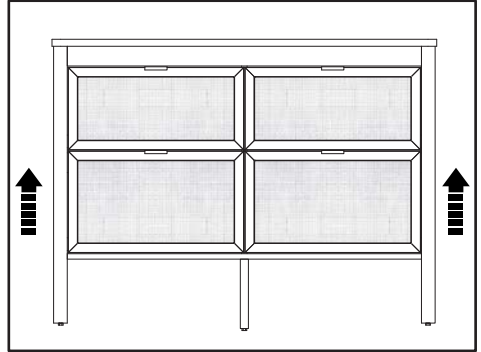

BZG

Ø12

X2

X2

ZYY X4

26

27

2 à 3 mm de jeux nécessaire pour un bon fonctionnement de vos tiroirs.
Au besoin utilisez le réglage des coulisse comme indiqué sur les
croquis ci-dessous