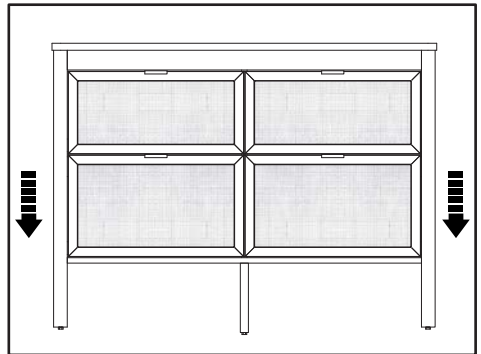

BZG

Ø12

X2

X2

ZYY X4

26

27

2 à 3 mm de jeux nécessaire pour un bon fonctionnement de vos tiroirs.
Au besoin utilisez le réglage des coulisse comme indiqué sur les
croquis ci-dessous