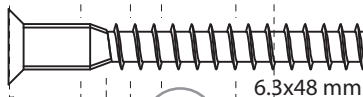

HW X4

ZF1 X12