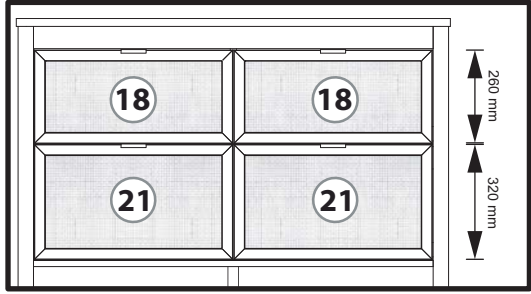

BZG

Ø12

X2

X2

ZYY X4

26

27

2 à 3 mm de jeux nécessaire pour un bon fonctionnement de vos tiroirs.
Au besoin utilisez le réglage des coulisse comme indiqué sur les
croquis ci-dessous