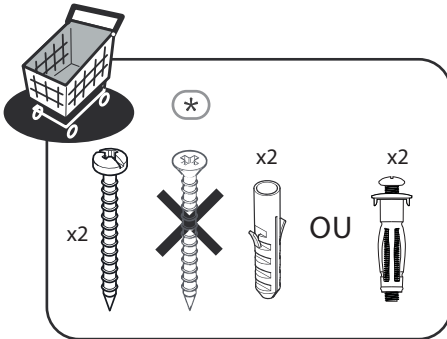

Si vous avez besoin d'aide l'équipe de votre magasin est à votre disposition pour vous accompagner.

FR

AVERTISSEMENT:

Pour éviter tout risque de basculement, ce meuble/cet objet doit être solidement fixé au mur. Vérifier la pertinence et la solidité du mur afin de s'assurer que le mur puisse supporter la charge du meuble/de l'objet et résister aux forces générées au niveau des fixations. Un montage mal effectué peut provoquer la chute du meuble/de l'objet et des blessures graves sur les personnes. En cas de doute concernant l'installation, demandez conseil à un vendeur spécialisé ou contactez un professionnel.

* Utiliser des vis et chevilles adaptées au type de matériau de votre mur. Celles-ci ne sont pas incluses. Pour obtenir des conseils sur les vis et ferrures adaptées à votre mur, adressez-vous à un vendeur spécialisé.