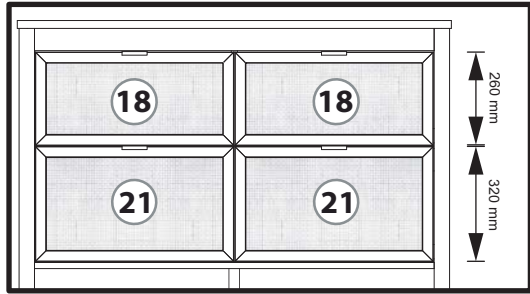

BZG

Ø12

X2

X2

ZYY X4

26

27

2 à 3 mm de jeux nécessaire pour un bon fonctionnement de vos tiroirs.
Au besoin utilisez le réglage des coulisse comme indiqué sur les
croquis ci-dessous