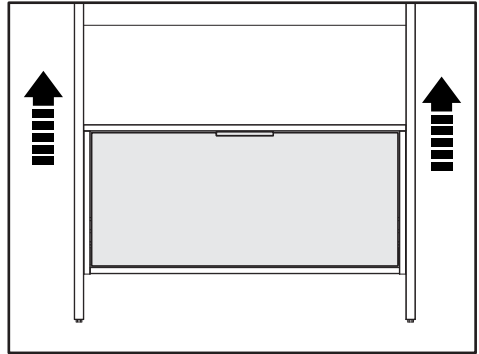

YLJ

Ø15

BZG

Ø12

ZYY x4

21

2 à 3 mm de jeux nécessaire pour un bon fonctionnement de vos tiroirs.  
Au besoin utilisez le réglage des coulisse comme indiqué sur les  
croquis ci-dessous

23