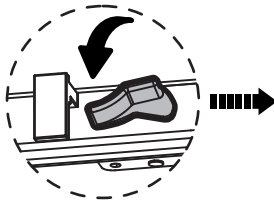

### AVERTISSEMENT:

Pour éviter tout risque de basculement, ce meuble/cet objet doit être solidement fixé au mur. Vérifier la pertinence et la solidité du mur afin de s'assurer que le mur puisse supporter la charge du meuble/de l'objet et résister aux forces générées au niveau des fixations. Un montage mal effectué peut provoquer la chute du meuble/de l'objet et des blessures graves sur les personnes. En cas de doute concernant l'installation, demandez conseil à un vendeur spécialisé ou contactez un professionnel.

YLJ

Ø15

BZG

Ø12

ZYY x4

21

2 à 3 mm de jeux nécessaire pour un bon fonctionnement de vos tiroirs.  
Au besoin utilisez le réglage des coulisse comme indiqué sur les  
croquis ci-dessous

23