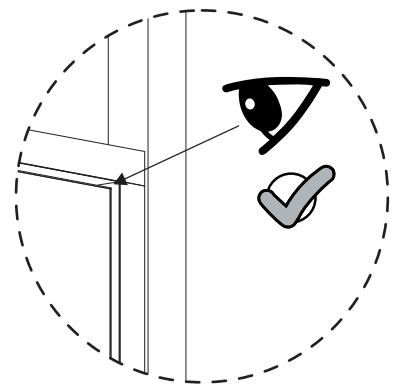

### AVERTISSEMENT:

Pour éviter tout risque de basculement, ce meuble/cet objet doit être solidement fixé au mur. Vérifier la pertinence et la solidité du mur afin de s'assurer que le mur puisse supporter la charge du meuble/de l'objet et résister aux forces générées au niveau des fixations. Un montage mal effectué peut provoquer la chute du meuble/de l'objet et des blessures graves sur les personnes. En cas de doute concernant l'installation, demandez conseil à un vendeur spécialisé ou contactez un professionnel.

YLJ

Ø15

BZG

Ø12

ZYY x4

21

2 à 3 mm de jeux nécessaire pour un bon fonctionnement de vos tiroirs.  
Au besoin utilisez le réglage des coulisse comme indiqué sur les  
croquis ci-dessous

23