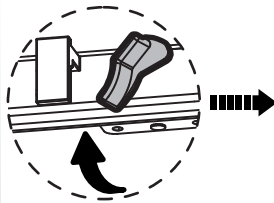

### AVERTISSEMENT:

Pour éviter tout risque de basculement, ce meuble/cet objet doit être solidement fixé au mur. Vérifier la pertinence et la solidité du mur afin de s'assurer que le mur puisse supporter la charge du meuble/de l'objet et résister aux forces générées au niveau des fixations. Un montage mal effectué peut provoquer la chute du meuble/de l'objet et des blessures graves sur les personnes. En cas de doute concernant l'installation, demandez conseil à un vendeur spécialisé ou contactez un professionnel.

YLJ

Ø15

BZG

Ø12

ZYY x4

21

2 à 3 mm de jeux nécessaire pour un bon fonctionnement de vos tiroirs.  
Au besoin utilisez le réglage des coulisse comme indiqué sur les  
croquis ci-dessous

23