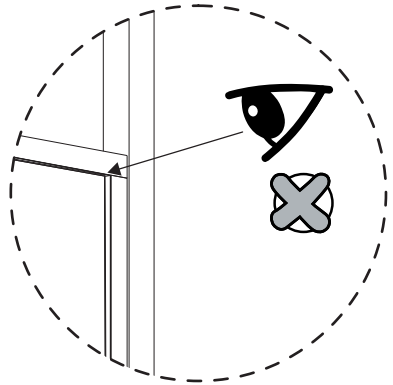

YLJ

Ø15

BZG

Ø12

ZYY x4

21

2 à 3 mm de jeux nécessaire pour un bon fonctionnement de vos tiroirs.  
Au besoin utilisez le réglage des coulisse comme indiqué sur les  
croquis ci-dessous

23