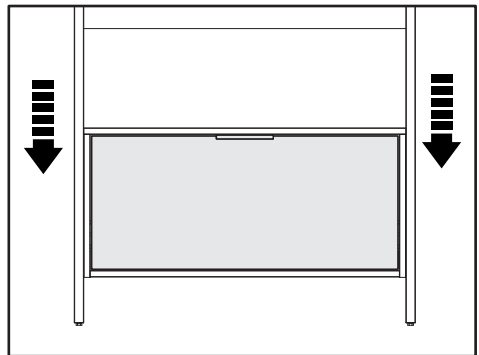

YLJ

Ø15

BZG

Ø12

ZYY x4

21

2 à 3 mm de jeux nécessaire pour un bon fonctionnement de vos tiroirs.  
Au besoin utilisez le réglage des coulisse comme indiqué sur les  
croquis ci-dessous

23