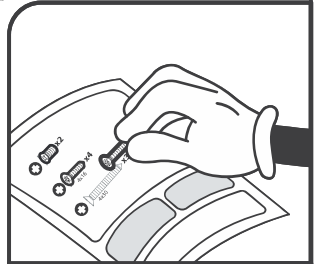

4x60 mm

ZC9 x4

4x15 mm

BIP x2

BIP x2

BIP x4

BIP x2