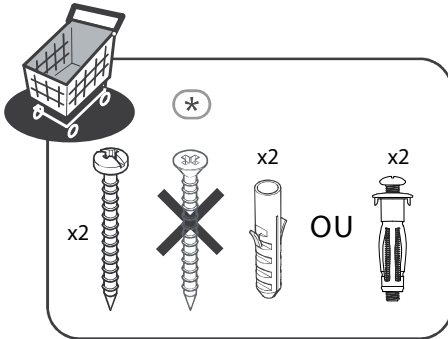

Si vous avez besoin d'aide l'équipe de votre magasin est à votre disposition pour vous accompagner.

FR

AVERTISSEMENT:

Pour éviter tout risque de basculement, ce meuble/cet objet doit être solidement fixé au mur. Vérifier la pertinence et la solidité du mur afin de s'assurer que le mur puisse supporter la charge du meuble/de l'objet et résister aux forces générées au niveau des fixations. Un montage mal effectué peut provoquer la chute du meuble/de l'objet et des blessures graves sur les personnes. En cas de doute concernant l'installation, demandez conseil à un vendeur spécialisé ou contactez un professionnel.

* Utiliser des vis et chevilles adaptées au type de matériau de votre mur. Celles-ci ne sont pas incluses. Pour obtenir des conseils sur les vis et ferrures adaptées à votre mur, adressez-vous à un vendeur spécialisé.