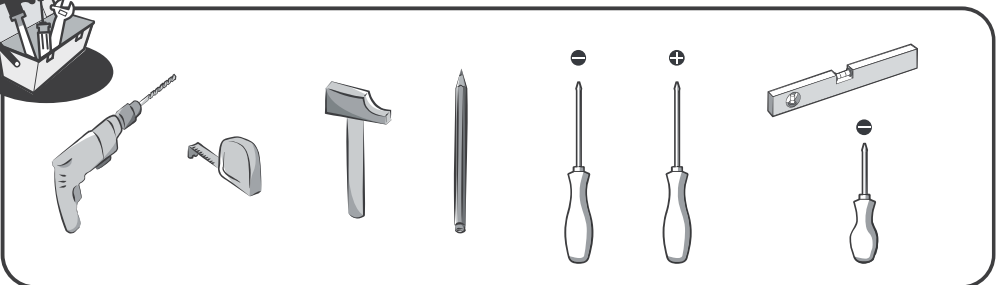

Si vous avez besoin d'aide l'équipe de votre magasin est à votre disposition pour vous accompagner.

FR

AVERTISSEMENT:

Pour éviter tout risque de basculement, ce meuble/cet objet doit être solidement fixé au mur. Vérifier la pertinence et la solidité du mur afin de s'assurer que le mur puisse supporter la charge du meuble/de l'objet et résister aux forces générées au niveau des fixations. Un montage mal effectué peut provoquer la chute du meuble/de l'objet et des blessures graves sur les personnes. En cas de doute concernant l'installation, demandez conseil à un vendeur spécialisé ou contactez un professionnel.

4x60 mm

ZC9 x4

4x15 mm

BIP x2

BIP x2

BIP x4

BIP x2

1