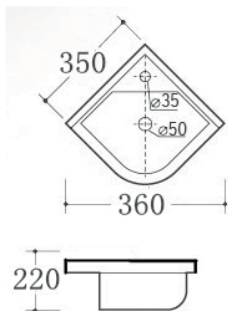

FICHA TÉCNICA

PILA LAVAMANOS PIVOINE

■ CARACTERÍSTICAS

Serie:	Lavanda
Material:	Cerámica
Color:	Blanco
Longitud:	350 mm
Ancho:	360 mm
Altura:	220 mm

■ MEDIDAS

* Medidas en mm