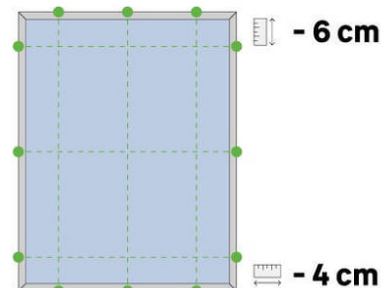

▶ FORMULARZ POMIAROWY DO WYCENY OKIEN NA WYMIAR

OSZCZĘDNY
DOM

Instrukcje wykonania pomiaru

Wymiana starego okna z węgarciem na nowe

- 1 Zmierz szerokość otworu okiennego od wewnątrz w 3 punktach.
- 2 Zmierz wysokość otworu okiennego w 3 punktach.
- 3 Jeżeli są różnice w wymiarach, wybierz najmniejszą wartość.
- 4 Dodaj 1,5 cm do szerokości i 4 cm do wysokości otworu okiennego.

Montaż w stanie surowym

- 1 Zmierz szerokość otworu okiennego w 3 punktach.
- 2 Zmierz wysokość otworu okiennego w 3 punktach.
- 3 Jeżeli są różnice w wymiarach, wybierz najmniejszą wartość.
- 4 Odejmij 4 cm z szerokości i 6 cm z wysokości otworu okiennego.