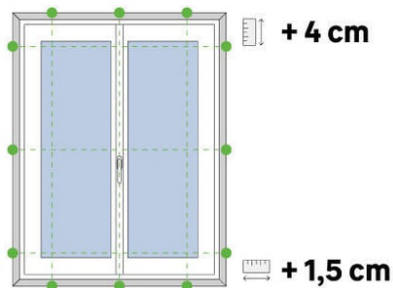

▶ FORMULARZ POMIAROWY DO WYCENY OKIEN NA WYMIAR

OSZCZĘDNY
DOM

Instrukcje wykonania pomiaru

Wymiana starego okna z węgarciem na nowe

- 1 Zmierz szerokość otworu okiennego od wewnątrz w 3 punktach.
- 2 Zmierz wysokość otworu okiennego w 3 punktach.
- 3 Jeżeli są różnice w wymiarach, wybierz najmniejszą wartość.
- 4 Dodaj 1,5 cm do szerokości i 4 cm do wysokości otworu okiennego.

Montaż w stanie surowym

- 1 Zmierz szerokość otworu okiennego w 3 punktach.
- 2 Zmierz wysokość otworu okiennego w 3 punktach.
- 3 Jeżeli są różnice w wymiarach, wybierz najmniejszą wartość.
- 4 Odejmij 4 cm z szerokości i 6 cm z wysokości otworu okiennego.