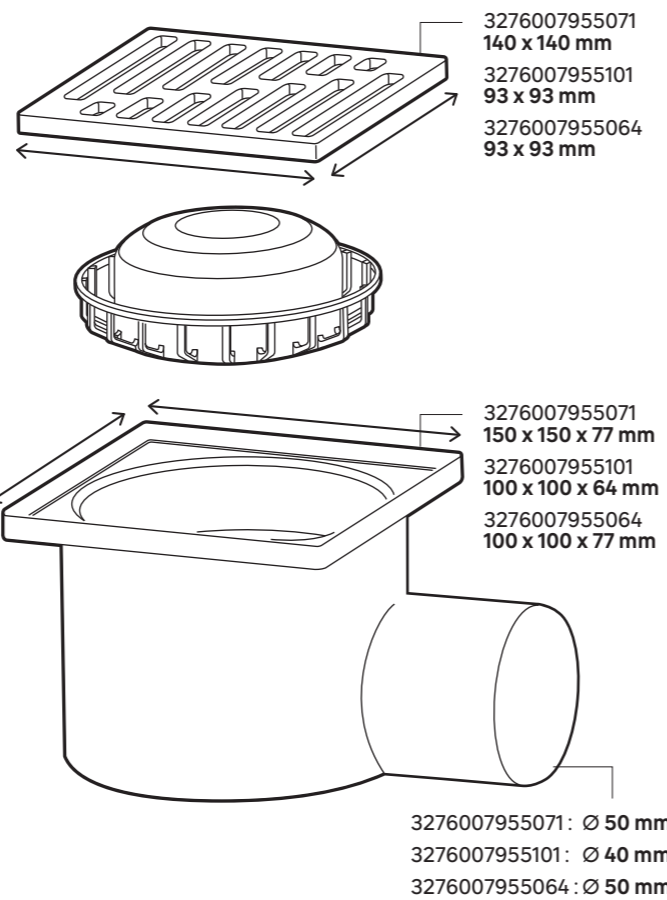

- A. FR-Enduit d'imperméabilisation, ES-Revestimiento impermeable, PT-Revestimento impermeável, IT-Rivestimento impermeabilizzante, EL-Στεγανωτικό επίχρισμα, PL-Powłoka uszczelniająca, RO-Strat impermeabilizant, UA-Гідроізоляційне покриття, EN-Waterproof coating.
- B. FR-Colle PVC, ES-Pegamento para PVC, PT-Cola para PVC, IT-Colla per PVC, EL-Κόλλα PVC, PL-Klej do PVC, RO-Adeziv pentru PVC, UA-Клей для ПВХ, EN-PVC glue.
- C. FR-Membrane d'étanchéité, ES-Membrana impermeabilizante, PT-Membrana de impermeabilização, IT-Membrana impermeabilizzante, EL-Στεγανωτική μεμβράνη, PL-Membrana uszczelniająca, RO-Membrană de etanșare, UA-Гідроізоляційна мембрана, EN-Waterproof membrane.
- D. FR-Sac de mortier, ES-Saco de mortero, PT-Saco de argamassa, IT-Sacco di malta, EL-Σακί κονιάματος, PL-Worek zaprawy, RO-Sac de mortar, UA-Мішок з розчином, EN-Bag of mortar.
- E. FR-Truelle, ES-Llana, PT-Desempenadeira, IT-Cazzuola, EL-Σπάτουλα, PL-Kielnia, RO-Gletier, UA-Кельма, EN-Trowel.
- F. FR-Peigne à colle, ES-Llana dentada, PT-Desempenadeira dentada, IT-Spatola dentata, EL-Οδοντωτή σπάτουλα, PL-Paca zębata, RO-Gletier cu dinți, UA-Зубчастий шпатель, EN-Notched trowel.
- G. FR-Carton de protection, ES-Cartón de protección, PT-Cartão de proteção, IT-Cartone protettivo, EL-Χαρτόνι προστασίας, PL-Karton ochronny, RO-Carton de protecție, UA-Картон для захисту, EN-Protection cardboard.
- H. FR-Tube PVC, ES-Tubo de PVC, PT-Tubo de PVC, IT-Tubo in PVC, EL-Σωλήνας PVC, PL-Rura PVC, RO-Tub PVC, UA-Труба ПВХ, EN-PVC pipe.
- I. FR-Raccords PVC, ES-Conexiones de PVC, PT-Conectores de PVC, IT-Raccordi in PVC, EL-Συνδέσεις PVC, PL-Złącze PVC, RO-Racorduri din PVC, UA-Фітинги ПВХ, EN-PVC fittings.