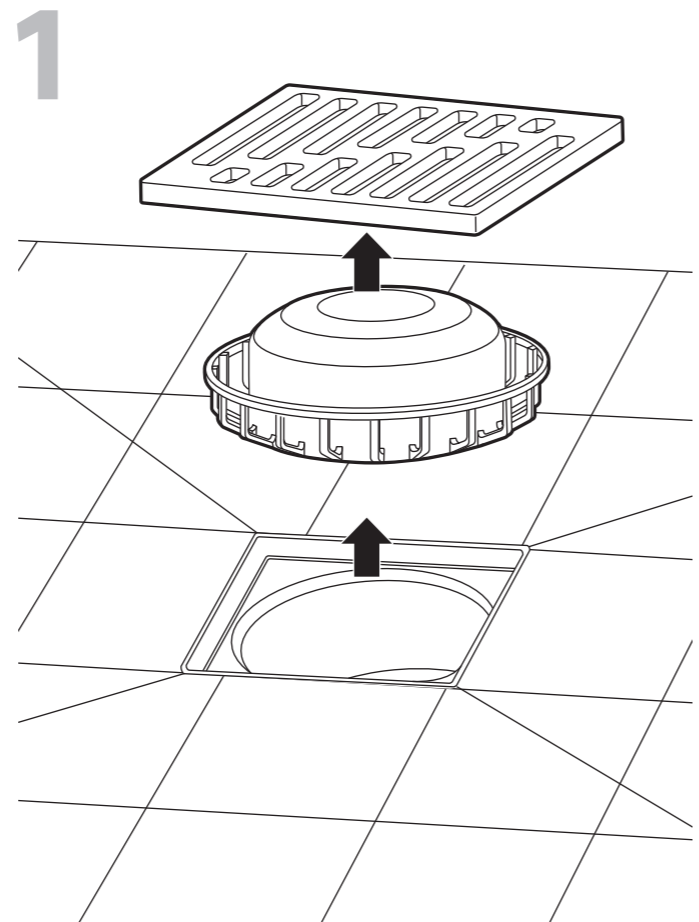

1. EAN : 3276007955101
2. FR Siphon de sol - sortie horizontale 40 mm
   - ES Sumidero Inoxidable 10 x 10 cm - Salida Horizontal 40 mm
   - PT Sifão de pavimento - Saída horizontal 40 mm - Grelha em aço inoxidável, polido 10 x 10 cm
   - IT Sifone a pavimento - uscita orizzontale 40 mm
   - EL Σιφόνι δαπέδου - οριζόντια έξοδος 40 mm
   - PL Wpust podłogowy - odpływ poziomy 40 mm
   - UA Сифон підлоговий - горизонтальний вихід 40 мм
   - RO Sifoane pardoseala - ieșire orizontală 40 mm
   - EN Floor trap - horizontal outlet 40 mm

1. EAN : 3276007955064
2. FR Siphon de sol - sortie horizontale 50 mm
   - ES Sumidero Inoxidable 10 x 10 cm - Salida Horizontal 50 mm
   - PT Sifão de pavimento 10 x 10 cm - saída horizontal 50 mm
   - IT Sifone a pavimento - uscita orizzontale 50 mm
   - EL Σιφόνι δαπέδου - οριζόντια έξοδος 50 mm
   - PL Wpust podłogowy - odpływ poziomy 50 mm
   - UA Сифон підлоговий - горизонтальний вихід 50 мм
   - RO Sifoane pardoseala - ieșire orizontală 50 mm
   - EN Floor trap - horizontal outlet 50 mm

1. EAN : 3276007955071
2. FR Siphon de sol - sortie horizontale 50 mm
   - ES Sumidero Inoxidable 15 x 15 cm - Salida Horizontal diámetro 50 mm
   - PT Sifão de pavimento 15 x 15 cm - saída horizontal 50 mm
   - IT Sifone a pavimento - uscita orizzontale 50 mm
   - EL Σιφόνι δαπέδου - οριζόντια έξοδος 50 mm
   - PL Wpust podłogowy - odpływ poziomy 50 mm
   - UA Сифон підлоговий - горизонтальний вихід 50 мм
   - RO Sifoane pardoseala - ieșire orizontală 50 mm
   - EN Floor trap - horizontal outlet 50 mm

Made in China

www.product-regulatory.adeoservices.com

ADEO Services 135 Rue Sadi Carnot - CS 00001 - 59790 RONCHIN - France