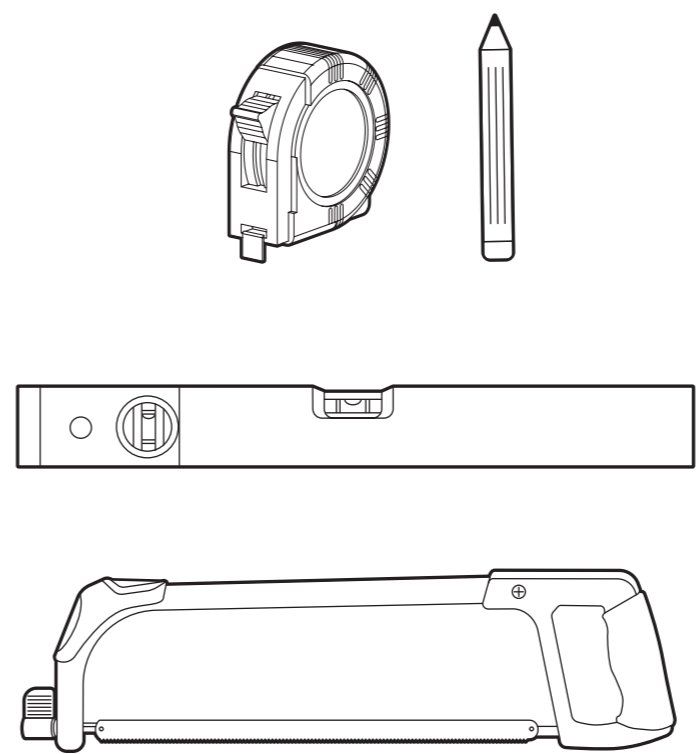

- A. FR-Enduit d'imperméabilisation, ES-Revestimiento impermeable, PT-Revestimento impermeável, IT-Rivestimento impermeabilizzante, EL-Στεγανωτικό επίχρισμα, PL-Powłoka uszczelniająca, RO-Strat impermeabilizant, UA-Гідроізоляційне покриття, EN-Waterproof coating.
- B. FR-Colle PVC, ES-Pegamento para PVC, PT-Cola para PVC, IT-Colla per PVC, EL-Κόλλα PVC, PL-Klej do PVC, RO-Adeziv pentru PVC, UA-Клей для ПВХ, EN-PVC glue.
- C. FR-Membrane d'étanchéité, ES-Membrana impermeabilizante, PT-Membrana de impermeabilização, IT-Membrana impermeabilizzante, EL-Στεγανωτική μεμβράνη, PL-Membrana uszczelniająca, RO-Membrană de etanșare, UA-Гідроізоляційна мембрана, EN-Waterproof membrane.
- D. FR-Sac de mortier, ES-Saco de mortero, PT-Saco de argamassa, IT-Sacco di malta, EL-Σακί κονιάματος, PL-Worek zaprawy, RO-Sac de mortar, UA-Мішок з розчином, EN-Bag of mortar.
- E. FR-Truelle, ES-Llana, PT-Desempenadeira, IT-Cazzuola, EL-Σπάτουλα, PL-Kielnia, RO-Gletier, UA-Кельма, EN-Trowel.
- F. FR-Peigne à colle, ES-Llana dentada, PT-Desempenadeira dentada, IT-Spatola dentata, EL-Οδοντωτή σπάτουλα, PL-Paca zębata, RO-Gletier cu dinți, UA-Зубчастий шпатель, EN-Notched trowel.
- G. FR-Carton de protection, ES-Cartón de protección, PT-Cartão de proteção, IT-Cartone protettivo, EL-Χαρτόνι προστασίας, PL-Karton ochronny, RO-Carton de protecție, UA-Картон для захисту, EN-Protection cardboard.
- H. FR-Tube PVC, ES-Tubo de PVC, PT-Tubo de PVC, IT-Tubo in PVC, EL-Σωλήνας PVC, PL-Rura PVC, RO-Tub PVC, UA-Труба ПВХ, EN-PVC pipe.
- I. FR-Raccords PVC, ES-Conexiones de PVC, PT-Conectores de PVC, IT-Raccordi in PVC, EL-Συνδέσεις PVC, PL-Złącze PVC, RO-Racorduri din PVC, UA-Фітинги ПВХ, EN-PVC fittings.