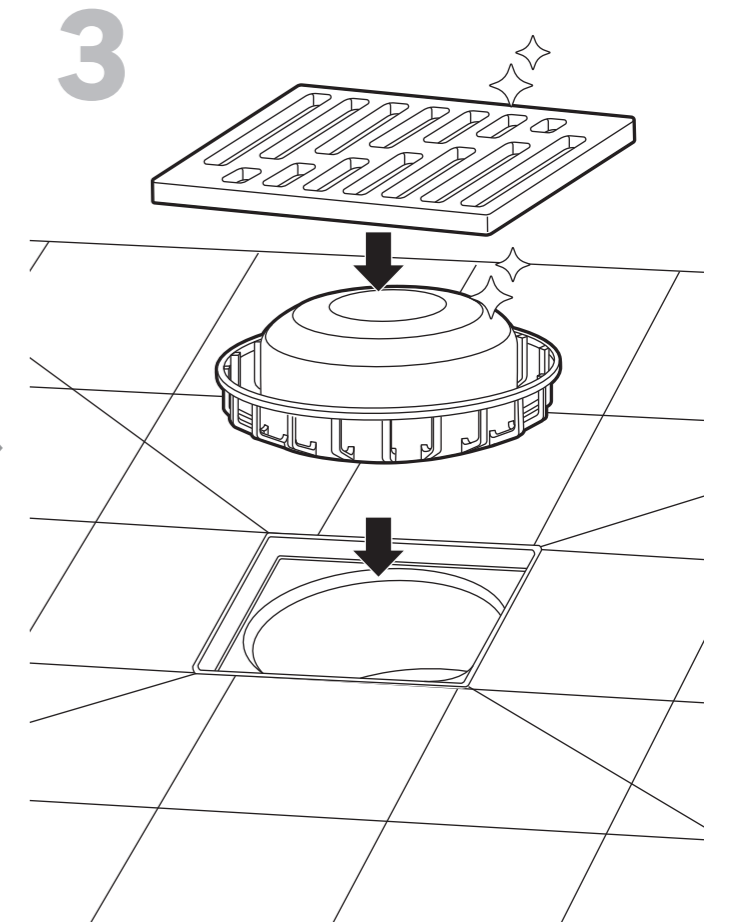

1. EAN : 3276007955101
2. FR Siphon de sol - sortie horizontale 40 mm
   - ES Sumidero Inoxidable 10 x 10 cm - Salida Horizontal 40 mm
   - PT Sifão de pavimento - Saída horizontal 40 mm - Grelha em aço inoxidável, polido 10 x 10 cm
   - IT Sifone a pavimento - uscita orizzontale 40 mm
   - EL Σιφόνι δαπέδου - οριζόντια έξοδος 40 mm
   - PL Wpust podłogowy - odpływ poziomy 40 mm
   - UA Сифон підлоговий - горизонтальний вихід 40 мм
   - RO Sifoane pardoseala - ieșire orizontală 40 mm
   - EN Floor trap - horizontal outlet 40 mm

1. EAN : 3276007955064
2. FR Siphon de sol - sortie horizontale 50 mm
   - ES Sumidero Inoxidable 10 x 10 cm - Salida Horizontal 50 mm
   - PT Sifão de pavimento 10 x 10 cm - saída horizontal 50 mm
   - IT Sifone a pavimento - uscita orizzontale 50 mm
   - EL Σιφόνι δαπέδου - οριζόντια έξοδος 50 mm
   - PL Wpust podłogowy - odpływ poziomy 50 mm
   - UA Сифон підлоговий - горизонтальний вихід 50 мм
   - RO Sifoane pardoseala - ieșire orizontală 50 mm
   - EN Floor trap - horizontal outlet 50 mm

1. EAN : 3276007955071
2. FR Siphon de sol - sortie horizontale 50 mm
   - ES Sumidero Inoxidable 15 x 15 cm - Salida Horizontal diámetro 50 mm
   - PT Sifão de pavimento 15 x 15 cm - saída horizontal 50 mm
   - IT Sifone a pavimento - uscita orizzontale 50 mm
   - EL Σιφόνι δαπέδου - οριζόντια έξοδος 50 mm
   - PL Wpust podłogowy - odpływ poziomy 50 mm
   - UA Сифон підлоговий - горизонтальний вихід 50 мм
   - RO Sifoane pardoseala - ieșire orizontală 50 mm
   - EN Floor trap - horizontal outlet 50 mm

Made in China

www.product-regulatory.adeoservices.com

ADEO Services 135 Rue Sadi Carnot - CS 00001 - 59790 RONCHIN - France