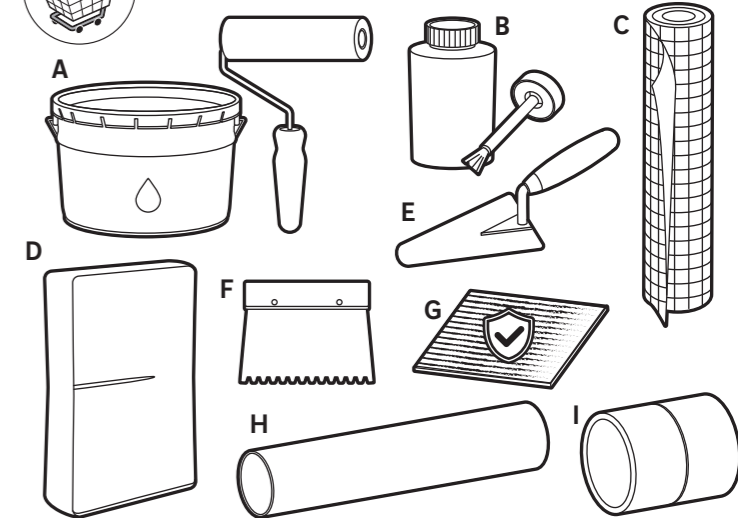

- A. FR-Enduit d'imperméabilisation, ES-Revestimiento impermeable, PT-Revestimento impermeável, IT-Rivestimento impermeabilizzante, EL-Στεγανωτικό επίχρισμα, PL-Powłoka uszczelniająca, RO-Strat impermeabilizant, UA-Гідроізоляційне покриття, EN-Waterproof coating.
- B. FR-Colle PVC, ES-Pegamento para PVC, PT-Cola para PVC, IT-Colla per PVC, EL-Κόλλα PVC, PL-Klej do PVC, RO-Adeziv pentru PVC, UA-Клей для ПВХ, EN-PVC glue.
- C. FR-Membrane d'étanchéité, ES-Membrana impermeabilizante, PT-Membrana de impermeabilização, IT-Membrana impermeabilizzante, EL-Στεγανωτική μεμβράνη, PL-Membrana uszczelniająca, RO-Membrană de etanșare, UA-Гідроізоляційна мембрана, EN-Waterproof membrane.
- D. FR-Sac de mortier, ES-Saco de mortero, PT-Saco de argamassa, IT-Sacco di malta, EL-Σακί κονιάματος, PL-Worek zaprawy, RO-Sac de mortar, UA-Мішок з розчином, EN-Bag of mortar.
- E. FR-Truelle, ES-Llana, PT-Desempenadeira, IT-Cazzuola, EL-Σπάτουλα, PL-Kielnia, RO-Gletier, UA-Кельма, EN-Trowel.
- F. FR-Peigne à colle, ES-Llana dentada, PT-Desempenadeira dentada, IT-Spatola dentata, EL-Οδοντωτή σπάτουλα, PL-Paca zębata, RO-Gletier cu dinți, UA-Зубчастий шпатель, EN-Notched trowel.
- G. FR-Carton de protection, ES-Cartón de protección, PT-Cartão de proteção, IT-Cartone protettivo, EL-Χαρτόνι προστασίας, PL-Karton ochronny, RO-Carton de protecție, UA-Картон для захисту, EN-Protection cardboard.
- H. FR-Tube PVC, ES-Tubo de PVC, PT-Tubo de PVC, IT-Tubo in PVC, EL-Σωλήνας PVC, PL-Rura PVC, RO-Tub PVC, UA-Труба ПВХ, EN-PVC pipe.
- I. FR-Raccords PVC, ES-Conexiones de PVC, PT-Conectores de PVC, IT-Raccordi in PVC, EL-Συνδέσεις PVC, PL-Złącze PVC, RO-Racorduri din PVC, UA-Фітинги ПВХ, EN-PVC fittings.