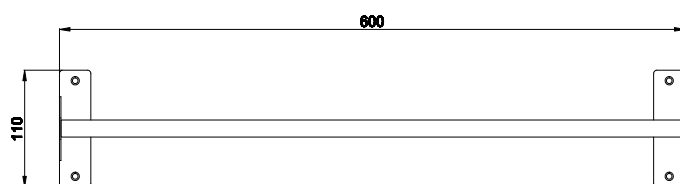

## Características técnicas

<b>Descripción</b>	Toallero barra
<b>Material base</b>	Acero inoxidable SUS304
<b>Acabado</b>	Cepillado
<b>Sistema de fijación</b>	Con tornillería
<b>Condicionamiento</b>	50
<b>Tamaño (cm)</b>	11 x 60 x 5,2
<b>Peso neto (kg)</b>	0,227
<b>Referencia</b>	TBARRAINOX
<b>EAN</b>	8436596463059

## Embalaje

<b>Tipo de embalaje</b>	Cartón marrón
<b>Tamaño (cm)</b>	14 x 63 x 6,7
<b>Peso bruto (unidad) (kg)</b>	0,45
<b>Peso bruto (caja) (kg)</b>	25