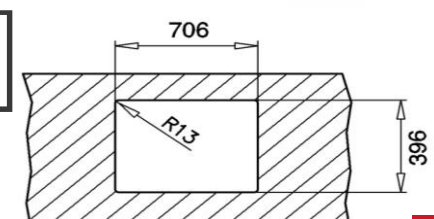

OBRAMAT

RS15 71.40

- Fregadero de una cubeta XXL, radio R15 de fácil limpieza.
- Doble posibilidad de instalación: encastre y bajo encimera
- Acero inoxidable 18/10, acabado Pulido.
- Fregadero muy robusto, acero de 1,0 mm de espesor.
- Cubeta de gran capacidad: 710 x 400 x 200 mm.
- Válvula canasta 3½" HelixPro con rebosadero y sifón.
- Apto para mueble de 80 cm.
- Medidas exteriores: 750 x 440 mm.
- Embalaje: caja individual, válvula y grapas instalación incluidas.
- Unidades/palet: 19 fregaderos