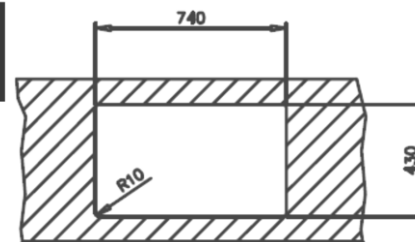

OBRAMAT

RS15 71.40

- Fregadero de una cubeta XXL, radio R15 de fácil limpieza.
- Doble posibilidad de instalación: encastre y bajo encimera
- Acero inoxidable 18/10, acabado Pulido.
- Fregadero muy robusto, acero de 1,0 mm de espesor.
- Cubeta de gran capacidad: 710 x 400 x 200 mm.
- Válvula canasta 3½" HelixPro con rebosadero y sifón.
- Apto para mueble de 80 cm.
- Medidas exteriores: 750 x 440 mm.
- Embalaje: caja individual, válvula y grapas instalación incluidas.
- Unidades/palet: 19 fregaderos