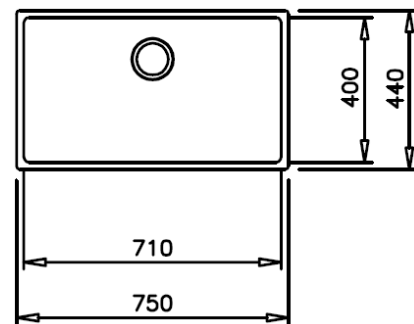

OBRAMAT

RS15 71.40

- Fregadero de una cubeta XXL, radio R15 de fácil limpieza.
- Doble posibilidad de instalación: encastre y bajo encimera
- Acero inoxidable 18/10, acabado Pulido.
- Fregadero muy robusto, acero de 1,0 mm de espesor.
- Cubeta de gran capacidad: 710 x 400 x 200 mm.
- Válvula canasta 3½" HelixPro con rebosadero y sifón.
- Apto para mueble de 80 cm.
- Medidas exteriores: 750 x 440 mm.
- Embalaje: caja individual, válvula y grapas instalación incluidas.
- Unidades/palet: 19 fregaderos