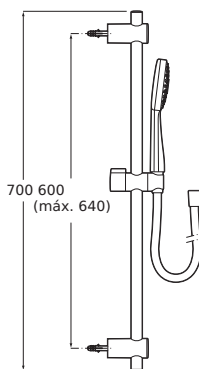

STELLA

Kit de chuveiro. Inclui chuveiro de mão de 100 mm de 1 função, barra deslizante de 700 mm e mangueira anti-torção de PVC de 1,70 m

PVPR (IVA INCLUIDO)

89,54 €

DESENHOS TÉCNICOS

CARACTERÍSTICAS

Kit de chuveiro. Inclui chuveiro de mão de 100 mm de 1 função, barra deslizante de 700 mm e mangueira anti-torção de PVC de 1,70 m.

BIMUrl: <https://www.bimobject.com/pt/roca/product/5B3413XX0>

Barra deslizante incluída

Caudal Aquair (l/min a 3 bares): 8

Diâmetro (mm): 100

Mangueira incluída

Forma: Circular

Limitador de vazão

Número de funções: 1