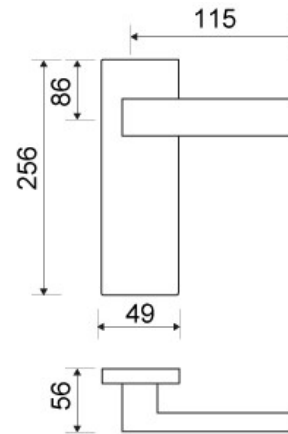

MODELO

EQ0202

DESCRIPCIÓN

JUEGO MANIVELA CON PLACA NEGRO

REFERENCIA	ACABADOS	EAN13
EQ0202NEGR	NEGRO	8435496100088

CARÁCTERÍSTICAS GENERALES

Tipo de producto:	MANIVELA
Referencia:	EQ0202
Marca:	JANDEL EQUAL
Material principal:	ALUMINIO