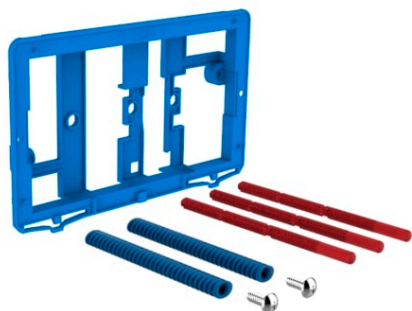

IN-WALL

Kit tipo "b" para adaptação placas
acionamento todas excepto PL3/PL5

**CARACTERÍSTICAS**

COMPATÍVEL COM

PL4 DUAL (ONE) - Placa de acionamento com descarga dual

89019800.

PL2 DUAL (ONE) - Placa de acionamento com descarga dual

89019600.

PL1 SINGLE (ONE) - Placa de acionamento descarga única

890195100

PL1 DUAL (ONE) - Placa de acionamento com descarga dual

89019500.

PL10 DUAL (ONE) - Placa de acionamento com descarga dupla antivandalismo aço inox

890189304

PL10 DUAL (ONE) - Placa de acionamento dual vidro

89018930.

PL10 DUAL (ONE) - Placa de acionamento com descarga dual

89018900.

PL7 DUAL (ONE) - Placa de acionamento com descarga dual

89018830.

In-Wall