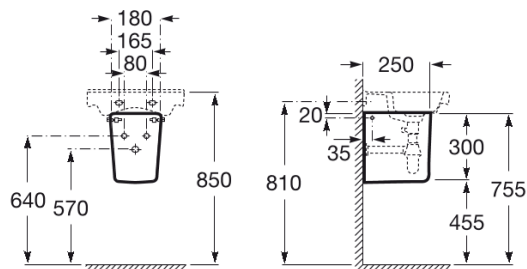

DAMA

Semi-coluna para lavatório

DIMENSÕES

Comprimento 180 mm
 Largura 250 mm
 Altura 300 mm

CORES E ACABAMENTOS

00 Branco

DESENHOS TÉCNICOS

CARACTERÍSTICAS

Sistema de instalação: Molas de fixação

COMPATÍVEL COM

Lavatório mural em
Fineceramic® compacto

327684..0

Lavatório mural em
Fineceramic® compacto

32768E..0

Lavatório mural em
Fineceramic® compacto

327682..0

Lavatório mural compacto

327789..0

Dama

Design, funcionalidade e ampliação da gama. Esta coleção de linhas neutras e puras, oferece uma ampla variedade de medidas. A combinação de produtos da coleção tem como resultado uma enorme versatilidade que oferece resultados surpreendentes em todo o tipo de espaços de banho.