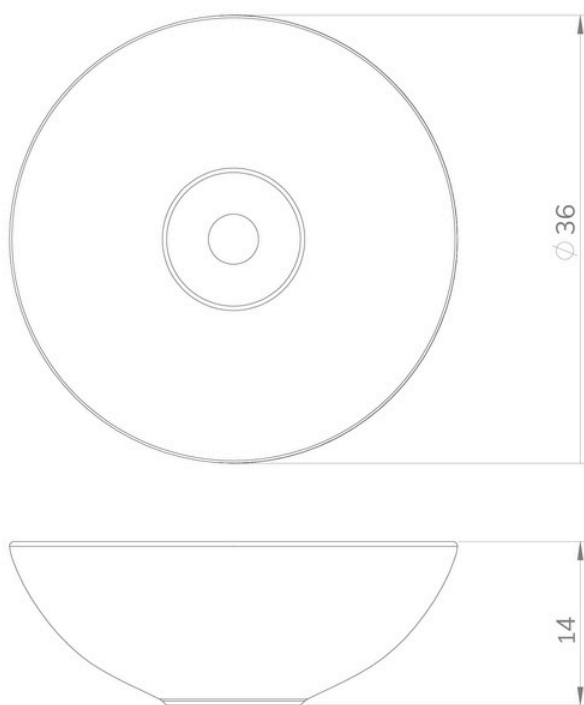

Características

Material	Cerâmica
Cor	Branco brilhante / preto mate
Diâmetro	36 cm
Altura	14 cm

Válvula e sifão não incluídos

Desenho técnico

Dimensões em cm