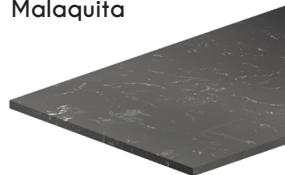

#### · Description / Descripción / Descrição:

Extra-flat basin.  
Material: Natural stone.  
Sizes: 60x46,5x1,8cm / 80x46,5x1,8cm / 100x46,5x1,8cm.  
Finishes: Marble White, marble Black.  
Valve and siphon not included.

Encimera extraplana.  
Material: PIEDRA NATURAL / COMPACTA  
Medidas: 60x46,5x1,8cm / 80x46,5x1,8cm / 100x46,5x1,8cm.  
Acabados: Marmol blanco, Marmol negro.  
No incluye válvula ni sifón.

Tampo de trabalho extra plano.  
Material: PEDRA NATURAL / COMPACTA  
Tamanhos: 60x46,5x1,8cm / 80x46,5x1,8cm / 100x46,5x1,8cm.  
Acabamentos: Mármore branco, Mármore preto.  
Válvula e sifão não incluídos.

#### · Finishes / Acabados / Acabamento:

Calacata

Malaquita