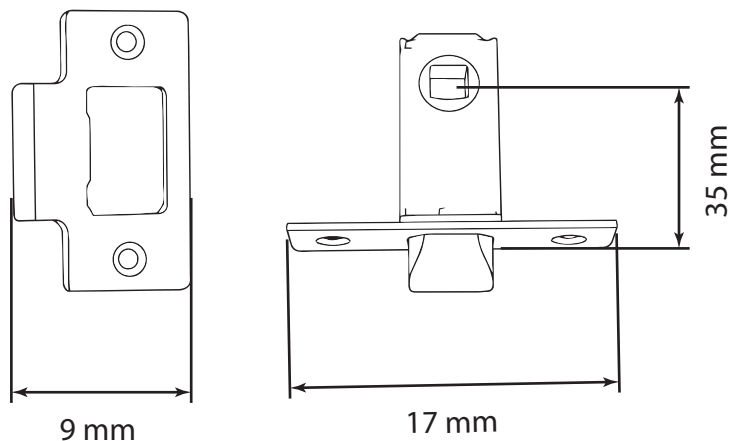

## Picaporte tubular 35 mm negro

Producto: 1 unidad

Peso: 100 gramos

Material: Hierro

Entrada : 70 mm

### Medidas

17 x 9 x 3 mm  
Frontal : 70 mm.