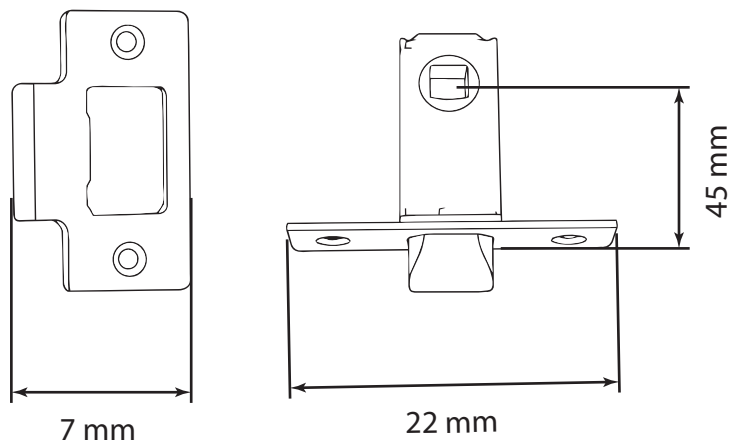

Picaporte tubular 45 mm negro

Producto: 1 unidad

Peso: 100 gramos

Material: Hierro

Entrada : 70 mm

Medidas

22 x 7 x 4 mm
Frontal : 70 mm.

Packaging