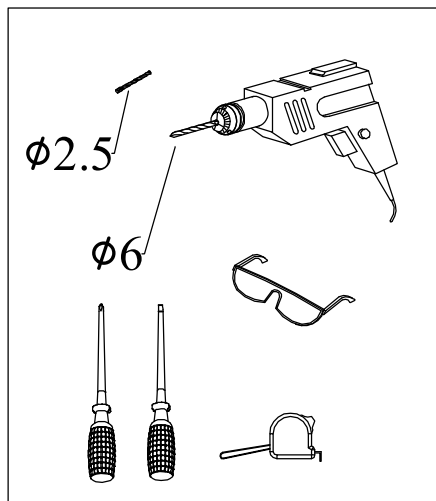

E INSTRUCCIONES DE MONTAJE **I** INTRUZIONI DI MONTAGGIO
F INSTRUCTIONS DE MONTAGE **P** INSTRUCAO DE MONTAGEM
GB INSTALLATION INSTRUCTIONS

20

COMPLEMENTOS DECORATIVOS DEL
BAÑO, S.L.
Avda. Can Roqueta 70, 08202 Sabadell, Barcelona,
España

DdP nº 2

UNE-EN 14428:2016+A1:2019

Higiene Personal

Endurancia: cumple
Estabilidad: cumple
Estanteidad: cumple

GA55S11