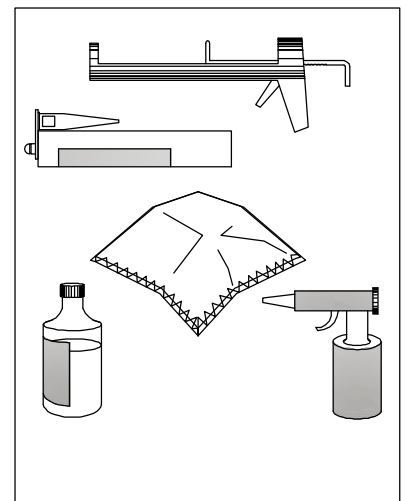

E INSTRUCCIONES DE MONTAJE **I** INTRUZIONI DI MONTAGGIO
F INSTRUCTIONS DE MONTAGE **P** INSTRUCAO DE MONTAGEM
GB INSTALLATION INSTRUCTIONS

20

COMPLEMENTOS DECORATIVOS DEL
BAÑO, S.L.
Avda. Can Roqueta 70, 08202 Sabadell, Barcelona,
España

DdP nº 2

UNE-EN 14428:2016+A1:2019

Higiene Personal

Endurancia: cumple
Estabilidad: cumple
Estanteidad: cumple

GA55S11