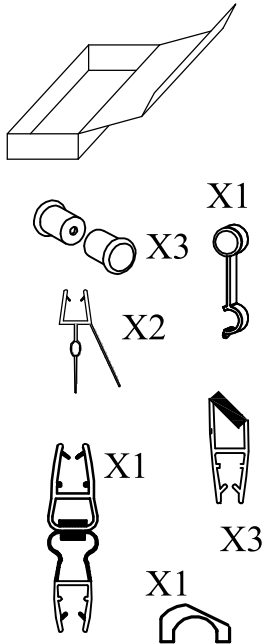

E INSTRUCCIONES DE MONTAJE **I** INTRUZIONI DI MONTAGGIO
F INSTRUCTIONS DE MONTAGE **P** INSTRUCAO DE MONTAGEM
GB INSTALLATION INSTRUCTIONS

20

COMPLEMENTOS DECORATIVOS DEL
BAÑO, S.L.
Avda. Can Roqueta 70, 08202 Sabadell, Barcelona,
España

DdP nº 2

UNE-EN 14428:2016+A1:2019

Higiene Personal

Endurancia: cumple
Estabilidad: cumple
Estanteidad: cumple

GA55S11