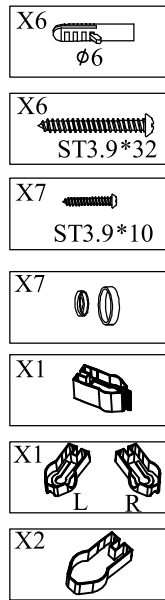

E INSTRUCCIONES DE MONTAJE **I** INTRUZIONI DI MONTAGGIO
F INSTRUCTIONS DE MONTAGE **P** INSTRUCAO DE MONTAGEM
GB INSTALLATION INSTRUCTIONS

20

COMPLEMENTOS DECORATIVOS DEL
BAÑO, S.L.
Avda. Can Roqueta 70, 08202 Sabadell, Barcelona,
España

DdP nº 2

UNE-EN 14428:2016+A1:2019

Higiene Personal

Endurancia: cumple
Estabilidad: cumple
Estanteidad: cumple

GA55S11