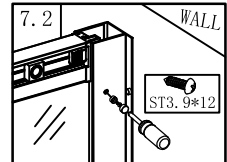

ME30S01

5

X 2

6

7

X6

ST3. 9*12

X6

8