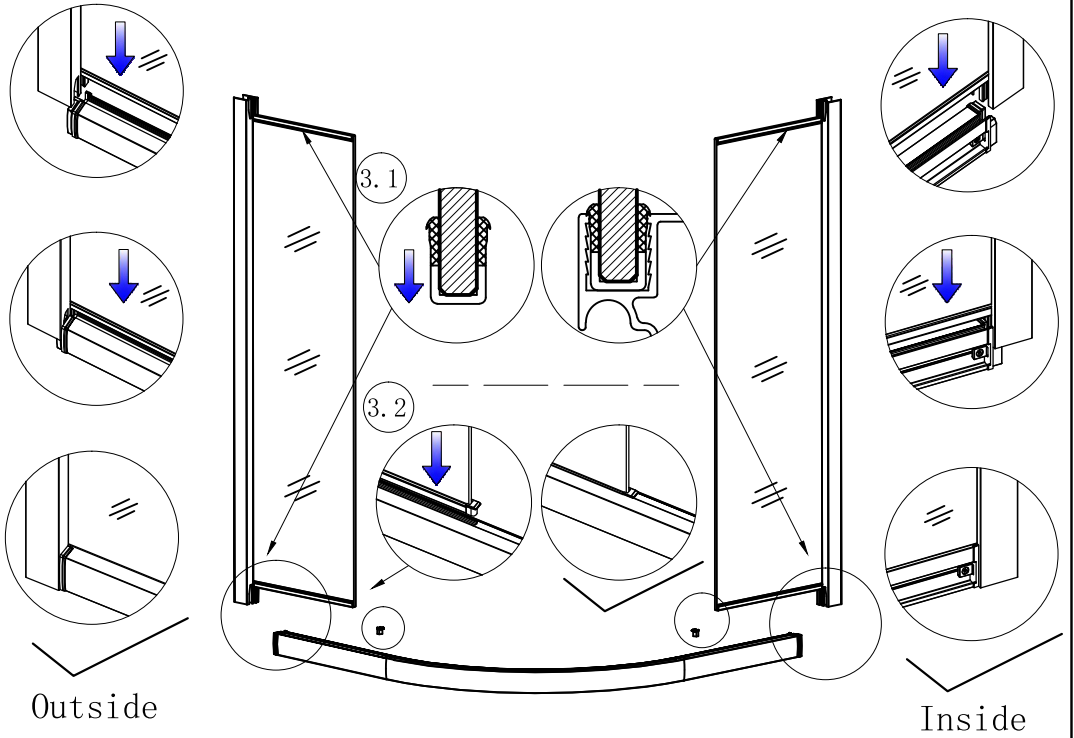

ME30S01

1

X4