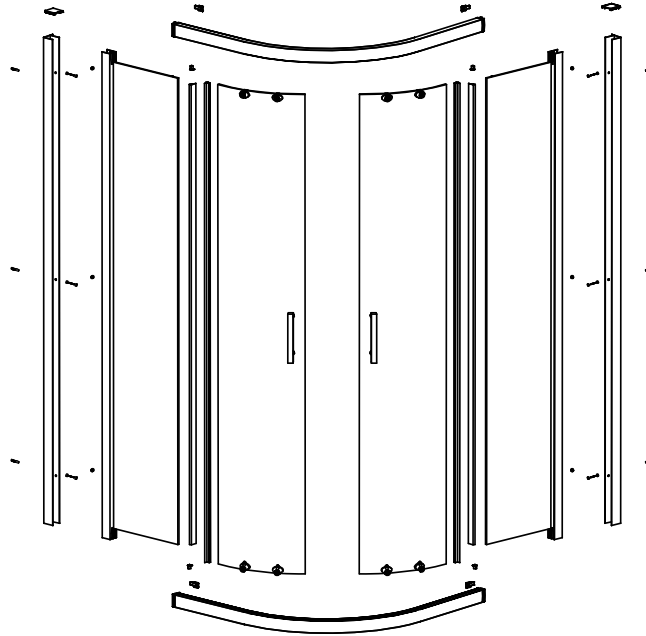

(E) INSTRUCCIONES DE MONTAJE

(I) INTRUZIONI DI MONTAGGIO

(F) INSTRUCTIONS DE MONTAGE

(P) INSTRUCAO DE MONTAGEM

(GB) INSTALLATION INSTRUCTIONS

ME30S01

20

DdP nº 4

UNE-EN 14428:2016+A1:2019

Higiene Personal

X2

X2

X2

X2