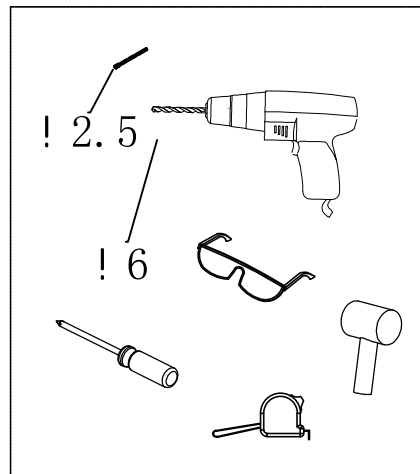

(E) INSTRUCCIONES DE MONTAJE

(I) INTRUZIONI DI MONTAGGIO

(F) INSTRUCTIONS DE MONTAGE

(P) INSTRUCAO DE MONTAGEM

(GB) INSTALLATION INSTRUCTIONS

ME30S01

20

DdP nº 4

UNE-EN 14428:2016+A1:2019

Higiene Personal

X2

X2

X2

X2