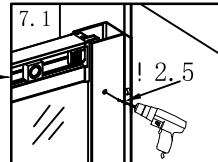

ME30S01

5

X 2

6

7

X6

ST3. 9*12

X6

8