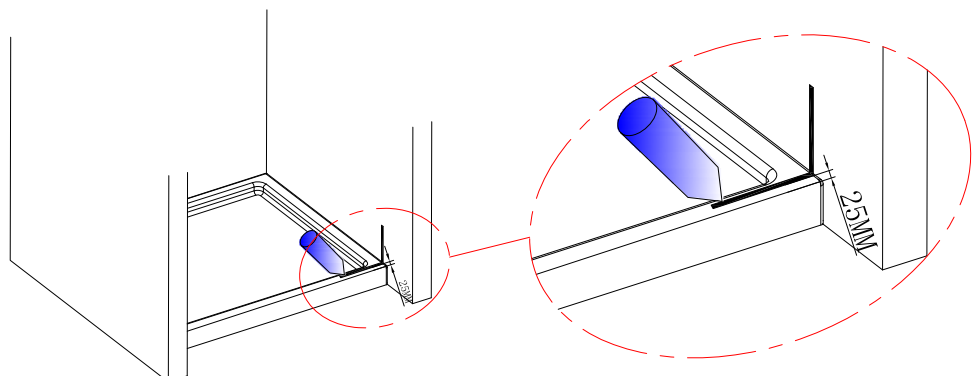

(E) INSTRUCCIONES DE MONTAJE (I) INTRUZIONI DI MONTADDIO
 (F) INSTRUCTIONS DE MONTAGE (P) INSTRUCAO DE MONTAGEM
 (GB) INSTALLATION INSTRUCTIONS

ER52S1

20

COMPLEMENTOS DECORATIVOS DEL BAÑO, S.L.
Avda. Can Roqueta 70, 08202 Sabadell, Barcelona, España

DdP nº 6

UNE-EN 14428:2016+A1:2019

Higiene Personal

Durabilidad: cumple
 Estabilidad: cumple
 Estanqueidad: cumple

1

ER52S1

2

ST3.9*12 X6