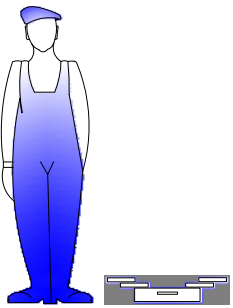

(E) INSTRUCCIONES DE MONTAJE (I) INTRUZIONI DI MONTADDIO
 (F) INSTRUCTIONS DE MONTAGE (P) INSTRUCAO DE MONTAGEM
 (GB) INSTALLATION INSTRUCTIONS

ER52S1

20

COMPLEMENTOS DECORATIVOS DEL BAÑO, S.L.
Avda. Can Roqueta 70, 08202 Sabadell, Barcelona, España

DdP nº 6

UNE-EN 14428:2016+A1:2019

Higiene Personal

Durabilidad: cumple
 Estabilidad: cumple
 Estanqueidad: cumple

1

ER52S1

2

ST3.9*12 X6

3

X6

4

5