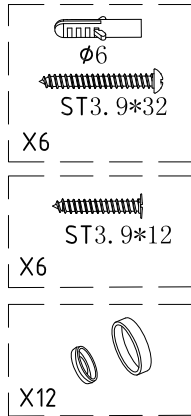

(E) INSTRUCCIONES DE MONTAJE (I) INTRUZIONI DI MONTADDIO
 (F) INSTRUCTIONS DE MONTAGE (P) INSTRUCAO DE MONTAGEM
 (GB) INSTALLATION INSTRUCTIONS

ER52S1

20

COMPLEMENTOS DECORATIVOS DEL BAÑO, S.L.
Avda. Can Roqueta 70, 08202 Sabadell, Barcelona, España

DdP nº 6

UNE-EN 14428:2016+A1:2019

Higiene Personal

Durabilidad: cumple
 Estabilidad: cumple
 Estanqueidad: cumple

1

ER52S1

2

ST3.9*12 X6

3

X6

4

5