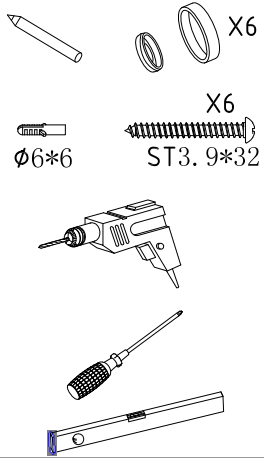

(E) INSTRUCCIONES DE MONTAJE (I) INTRUZIONI DI MONTADDIO
 (F) INSTRUCTIONS DE MONTAGE (P) INSTRUCAO DE MONTAGEM
 (GB) INSTALLATION INSTRUCTIONS

ER52S1

20

COMPLEMENTOS DECORATIVOS DEL BAÑO, S.L.
Avda. Can Roqueta 70, 08202 Sabadell, Barcelona, España

DdP nº 6

UNE-EN 14428:2016+A1:2019

Higiene Personal

Durabilidad: cumple
 Estabilidad: cumple
 Estanqueidad: cumple

1

ER52S1

2

ST3.9*12 X6