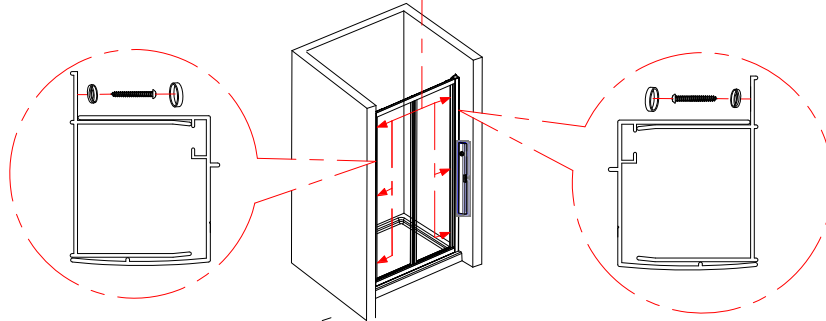

(E) INSTRUCCIONES DE MONTAJE (I) INTRUZIONI DI MONTADDIO
 (F) INSTRUCTIONS DE MONTAGE (P) INSTRUCAO DE MONTAGEM
 (GB) INSTALLATION INSTRUCTIONS

ER52S1

20

COMPLEMENTOS DECORATIVOS DEL BAÑO, S.L.
Avda. Can Roqueta 70, 08202 Sabadell, Barcelona, España

DdP nº 6

UNE-EN 14428:2016+A1:2019

Higiene Personal

Durabilidad: cumple
 Estabilidad: cumple
 Estanqueidad: cumple

1

ER52S1

2

ST3.9*12 X6