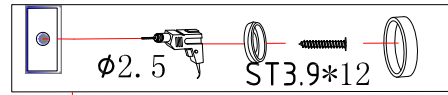

ST3.9*12 X6

3