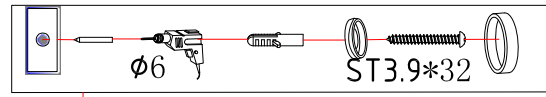

DdP nº 6

UNE-EN 14428:2016+A1:2019

Higiene Personal

Durabilidad: cumple
 Estabilidad: cumple
 Estanqueidad: cumple

1

ER52S1

2

ST3.9*12 X6