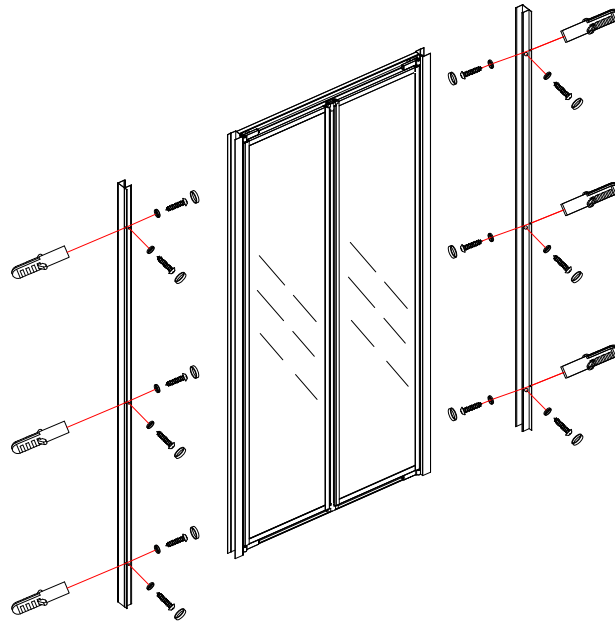

(E) INSTRUCCIONES DE MONTAJE (I) INTRUZIONI DI MONTADDIO
 (F) INSTRUCTIONS DE MONTAGE (P) INSTRUCAO DE MONTAGEM
 (GB) INSTALLATION INSTRUCTIONS

ER52S1

20

COMPLEMENTOS DECORATIVOS DEL BAÑO, S.L.
Avda. Can Roqueta 70, 08202 Sabadell, Barcelona, España

DdP nº 6

UNE-EN 14428:2016+A1:2019

Higiene Personal

Durabilidad: cumple
 Estabilidad: cumple
 Estanqueidad: cumple

1

ER52S1

2

ST3.9*12 X6