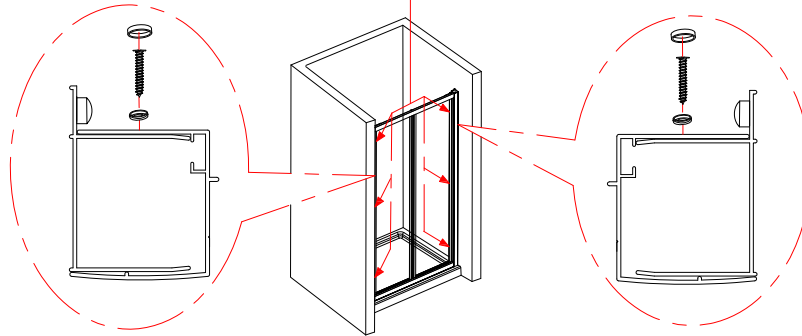

ST3.9*12 X6

3