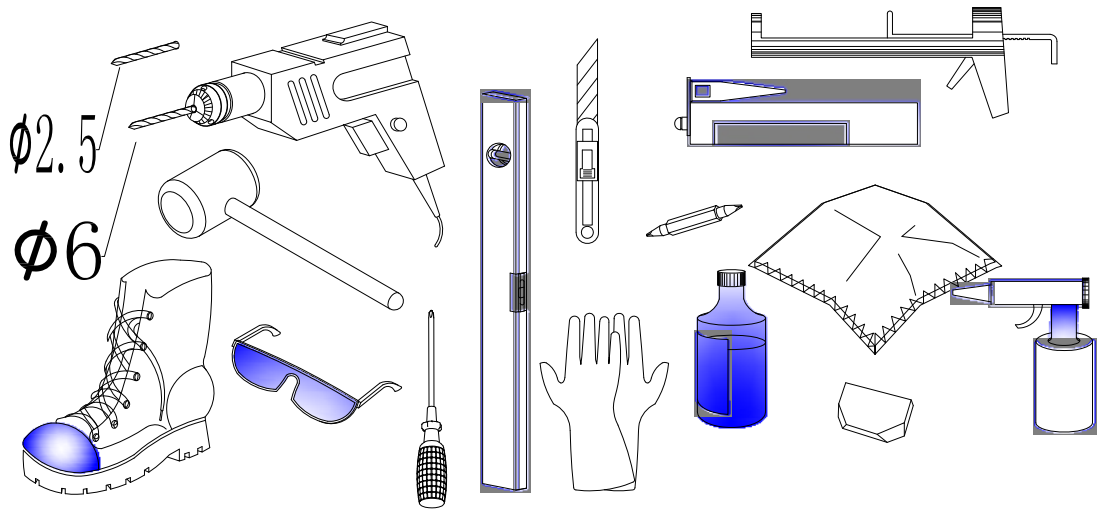

(E) INSTRUCCIONES DE MONTAJE (I) INTRUZIONI DI MONTADDIO
 (F) INSTRUCTIONS DE MONTAGE (P) INSTRUCAO DE MONTAGEM
 (GB) INSTALLATION INSTRUCTIONS

ER52S1

20

COMPLEMENTOS DECORATIVOS DEL BAÑO, S.L.
Avda. Can Roqueta 70, 08202 Sabadell, Barcelona, España

DdP nº 6

UNE-EN 14428:2016+A1:2019

Higiene Personal

Durabilidad: cumple
 Estabilidad: cumple
 Estanqueidad: cumple

1

ER52S1

2

ST3.9*12 X6