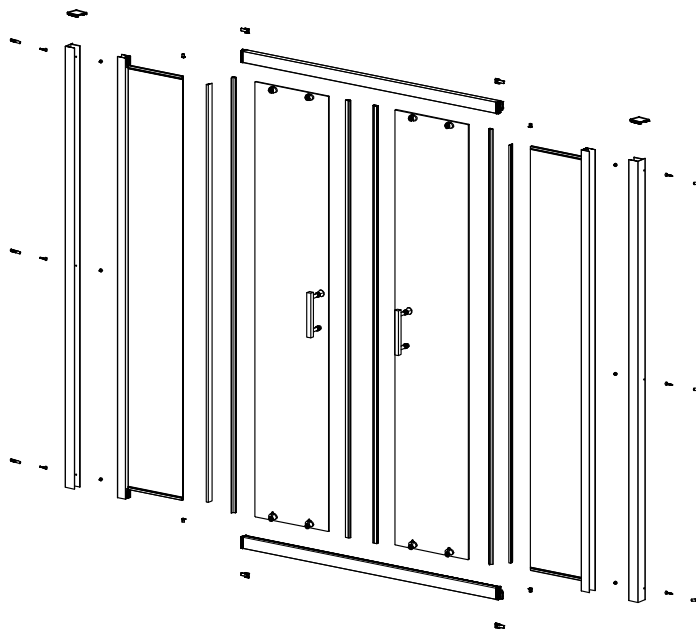

E INSTRUCCIONES DE MONTAJE

I INTRUZIONI DI MONTAGGIO

F INSTRUCTIONS DE MONTAGE

P INSTRUCAO DE MONTAGEM

GB INSTALLATION INSTRUCTIONS

ME52S01

20

DdP nº 4

UNE-EN 14428:2016+A1:2019

Higiene Personal

X2

X2

X2

X2

X 6

Ø6

X4

X 1

X 1

L

R

X4

X 12

X 6

ST3.9*32

X 6

ST3.9*12