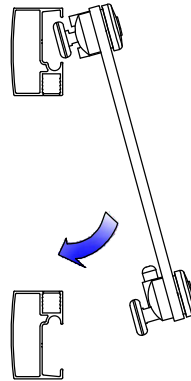

ME52S01

8

9

X2

X2

X2

X2

10

11