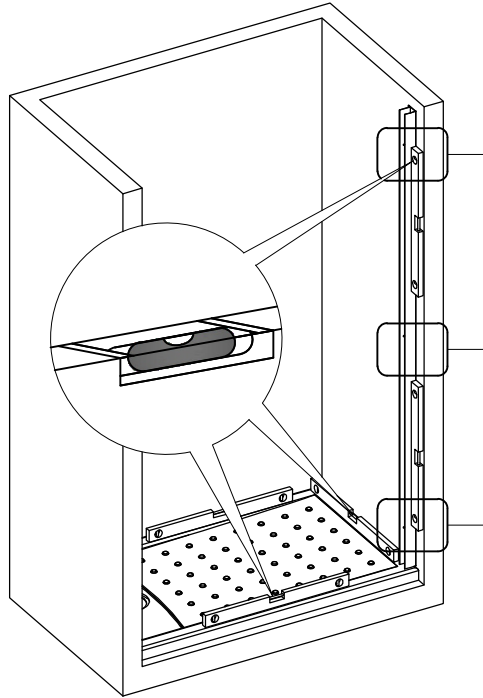

ME50S12

1

2

2.2