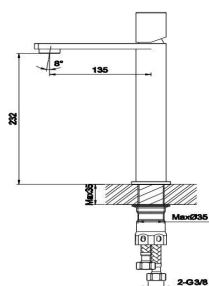

Torneiras de casa de banho

Lavatórios cano alto

Série AILIK

Referência: CGRS87805

Lavatório cano alto

Cartucho cerâmico 35 mm.

Contém mangueiras mas não tem válvula de escoamento.

Cor: Preto

Peso: 1.80 kg.

Código EAN: 8423364878030

PLUS: Instalação fácil

PLUS: Tecnologia electropaint