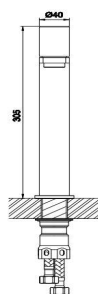

Torneiras de casa de banho

Lavatórios cano alto

Série AILIK

Referência: CGRS87805

Lavatório cano alto

Cartucho cerâmico 35 mm.

Contém mangueiras mas não tem válvula de escoamento.

Cor: Preto

Peso: 1.80 kg.

Código EAN: 8423364878030

PLUS: Instalação fácil

PLUS: Tecnologia electropaint