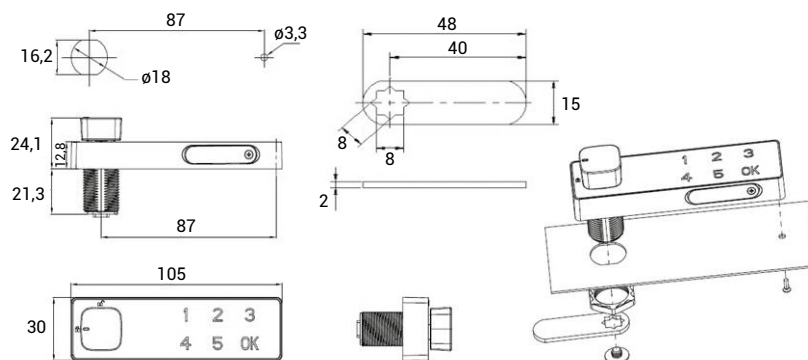

NERO LOCK CERRADURAS ELECTRÓNICAS

NEW

Para proyectos de mobiliario:
armarios, taquillas...

CARACTERÍSTICAS

- **Dos niveles de gestión:** master, usuario.
- **Modos de uso:** público (para uso compartido) / privado (para un único usuario).
- **Códigos de apertura de 4 a 15 dígitos**, con millones de combinaciones posibles.
- **Medidas:** 105 x 30 mm
- Indicador de batería baja.
- **Alimentación:** pilas CR2450
- **Llave USB amaestrada para grupos:** inicializa los códigos de apertura en caso de emergencia.
- **Acceso lateral a la batería** para un fácil reemplazo.

CE7024P

MEDIDAS (mm)

Ref.	Color	Longitud (mm)	EAN13
CE7024P	Negro	105	8425181 * 749036