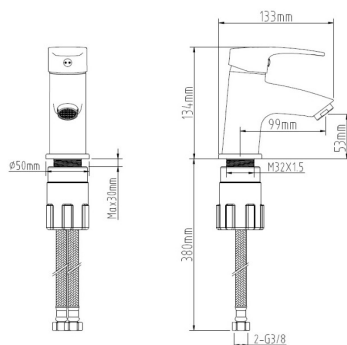

Torneiras de casa de banho

Série PONDS

Referência: CGRS83301
 Torneira de lavatório
 Cartucho de disco cerâmico de 35 mm.
 Código EAN: 8423364833015
 Peso: 1.100 gr.
PLUS. Instalação fácil
PLUS. Tecnologia electropaint

Referência: CGRS83305
 Torneira de bidé
 Cartucho de disco cerâmico de 35 mm.
 Código EAN: 8423364833053
 Peso: 1.200 gr.
PLUS. Instalação fácil
PLUS. Tecnologia electropaint

Referência: CGRS83310
 Torneira de banheira
 Cartucho cerâmico 40 mm.
 Código EAN: 8423364833107
 Peso: 1.700 gr.
PLUS. Tecnologia electropaint

Referência: CGRS83332
 Torneira de duche
 Cartucho de disco cerâmico de 35 mm.
 Código EAN: 8423364833329
 Peso: 1.500 gr.
PLUS. Tecnologia electropaint