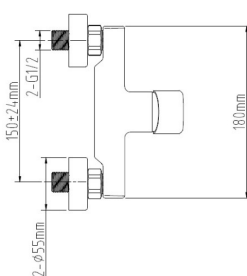

Torneiras de casa de banho

Série PONDS

Referência: CGRS83301
 Torneira de lavatório
 Cartucho de disco cerâmico de 35 mm.
 Código EAN: 8423364833015
 Peso: 1.100 gr.
PLUS. Instalação fácil
PLUS. Tecnologia electropaint

Referência: CGRS83305
 Torneira de bidé
 Cartucho de disco cerâmico de 35 mm.
 Código EAN: 8423364833053
 Peso: 1.200 gr.
PLUS. Instalação fácil
PLUS. Tecnologia electropaint

Referência: CGRS83310
 Torneira de banheira
 Cartucho cerâmico 40 mm.
 Código EAN: 8423364833107
 Peso: 1.700 gr.
PLUS. Tecnologia electropaint

Referência: CGRS83332
 Torneira de duche
 Cartucho de disco cerâmico de 35 mm.
 Código EAN: 8423364833329
 Peso: 1.500 gr.
PLUS. Tecnologia electropaint