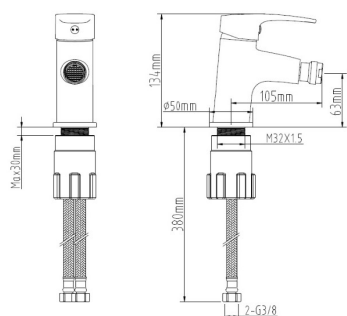

Torneiras de casa de banho

Série PONDS

Referência: CGRS83301
 Torneira de lavatório
 Cartucho de disco cerâmico de 35 mm.
 Código EAN: 8423364833015
 Peso: 1.100 gr.
PLUS. Instalação fácil
PLUS. Tecnologia electropaint

Referência: CGRS83305
 Torneira de bidé
 Cartucho de disco cerâmico de 35 mm.
 Código EAN: 8423364833053
 Peso: 1.200 gr.
PLUS. Instalação fácil
PLUS. Tecnologia electropaint

Referência: CGRS83310
 Torneira de banheira
 Cartucho cerâmico 40 mm.
 Código EAN: 8423364833107
 Peso: 1.700 gr.
PLUS. Tecnologia electropaint

Referência: CGRS83332
 Torneira de duche
 Cartucho de disco cerâmico de 35 mm.
 Código EAN: 8423364833329
 Peso: 1.500 gr.
PLUS. Tecnologia electropaint