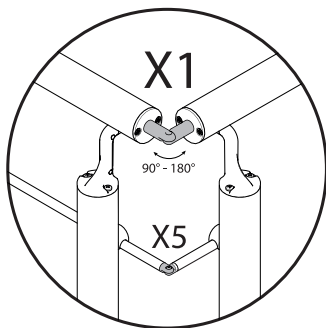

kordo.

une marque du groupe
BURGER

KIT ANGLE
angle kit
REF. **2387**

ALU
RAL9006