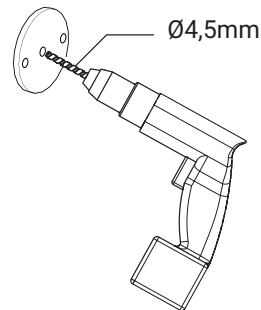

*Colle cyanoacrylate non fournie
Cyanoacrylate glue not included

FR
TRIEZ
RÉEMPLOIEZ
RECYCLEZ

ASSOCIATION

OU
DISTRIBUTEUR

OU
DÉCHÈTERIE

Adresses sur quefairedemesdechets.fr