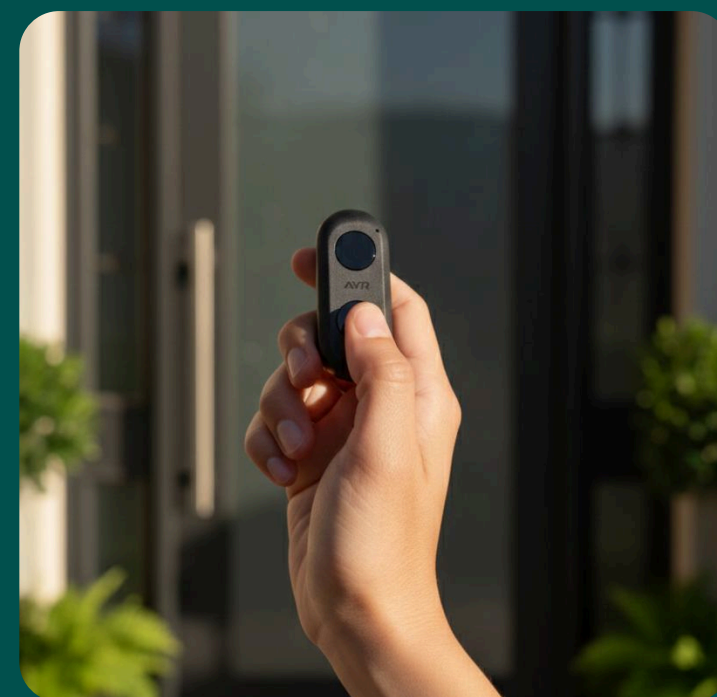

Ref. 509

AYR Key Pro

Mando Key Pro para control de acceso
Designed for what matters

Mando Bluetooth que acciona de forma simultánea tus cerraduras electrónicas AYR Pass, AYR Lock Pro y AYR Smart Handle.

Fabricado en España

Control remoto

Permite abrir o cerrar la cerradura mediante conexión Bluetooth.

Gestión de alarma

Incluye botón para activar o desactivar la alarma del sistema Lock Pro y Pass.

Diseño compacto

Mando resistente y ligero con indicador LED para confirmar la acción.

Seguridad

Sistema de comunicación cifrado que garantiza el control seguro del acceso.

Confirmación visual

Indicador LED que confirma el envío de la señal y la ejecución del comando.

Contenido del pack

- ✓ Mando remoto Key Pro ×1
- ✓ Guía rápida ×1
- ✓ Pila CR2032 3V ×1