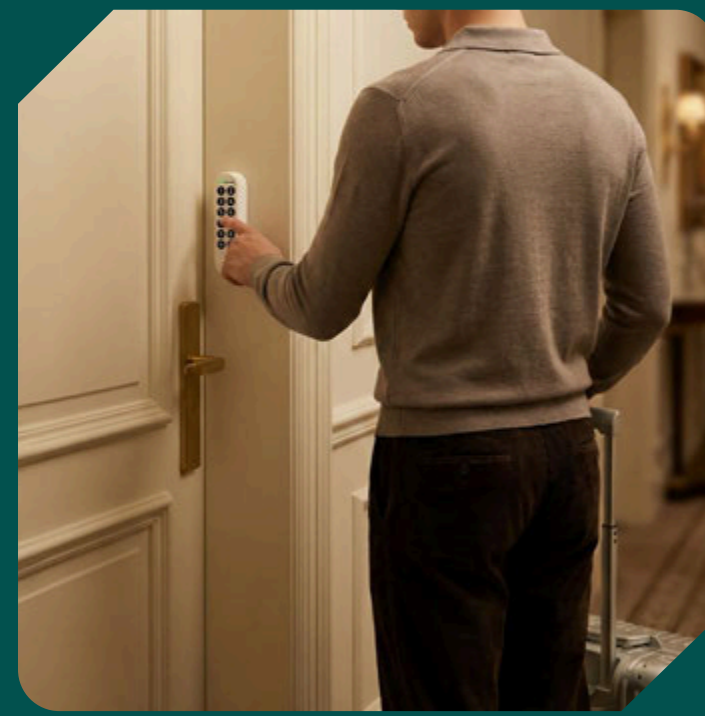

Ecosistema AYR

Compatible con la app de gestión de AYR y con conectividad remota mediante el módulo adicional correspondiente.