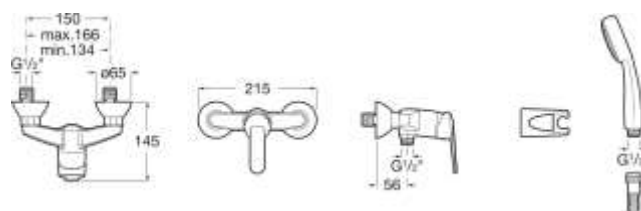

**NORA**

Torneira de duche exterior com duche manual, 1,50 m de metal flexível e suporte fixo para duche

**DESENHOS TÉCNICOS**

**FUNCIONALIDADES**

Torneira de duche exterior com duche manual, 1,50 m de suporte metálico flexível e fixo para duche.

Acabamento: Chrome

Local de instalação: Duche Posição da maçaneta: Superior Tipo de torneira: Alavanca única Tipo de instalação: Parede

Evershine

SoftTurn

INCLUYE