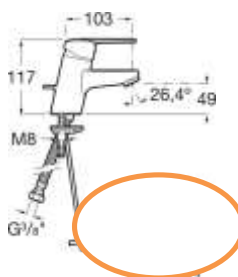

NORA

Torneiras de pia

DESENHOS
TÉCNICOS

FUNCIONALIDADES

Torneira de lavatório com drenagem automática e ligações flexíveis.

Acabamento: Dreno Automático cromado

Ligações de energia flexíveis incluíam Local de instalação: Bacia

Posição do cabo: Superior Tipo de arejador: Integrado

Tipo de torneira: Alavanca única

Tipo de instalação: Prateleira

Evershine

SoftTurn