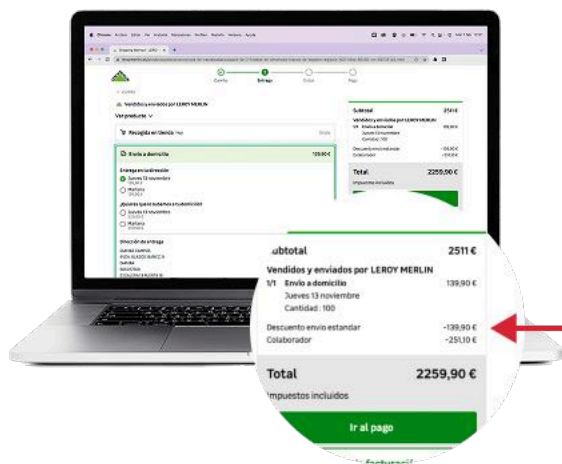

Miles de productos

Descubre la selección de productos de esta promoción.

[Ver todos los productos](#)