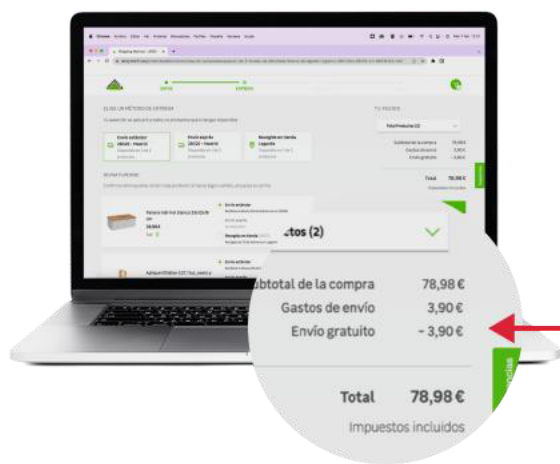

Del 21 de abril al 25 de mayo

Envío estándar gratis

a partir de 29€ en productos seleccionados*

¿Cómo saber qué productos están en la promoción?

Busca la etiqueta “Envío gratis en pedidos +29€” sobre el precio de los productos.

¿Cómo funciona el envío estándar gratis?

Añade uno o varios productos de la promoción a tu carrito, elige envío estándar y si el importe de tu compra es superior a 29€, los gastos de envío de esos productos serán gratuitos. Durante el proceso de compra verás el concepto “Envío gratuito” donde se aplica la promoción.

Miles de productos

Descubre la selección de productos de esta promoción.

[Ver todos los productos](#)

Envío gratis en pedidos con transporte estándar por compras superiores a 29 euros en una selección de productos hasta el 25/05/2026. Promoción aplicable a una selección de productos vendidos por Leroy Merlin indicados en cada ficha de producto con la etiqueta “Envío estándar GRATIS en pedidos a partir de +29€”. Exclusivo para envíos desde almacén. No aplicable a envío a domicilio desde tienda, desde proveedor u otros vendedores del marketplace. No aplicable en pedidos superiores a 25 Kg ni de grandes dimensiones.