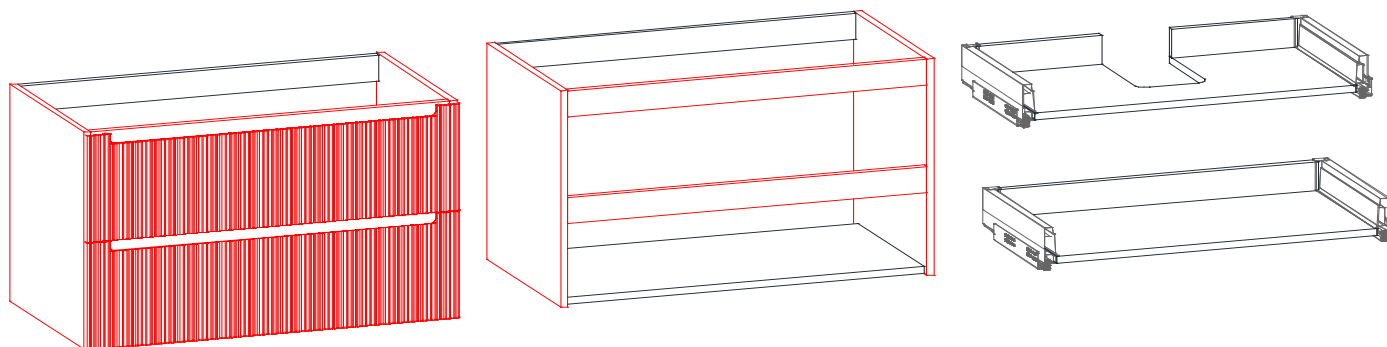

DESCRIÇÃO

MB BLUR (CINZA)

N.º DA PROPOSTA

Data: 30/03/2026

DESCRIÇÃO E COMPONENTES

Comprimento (mm)	800 mm	prateleiras interiores	n/a
profundidade (mm)	450 mm	número de gavetas	2c
altura (mm)	500 mm	tipo de lâmina	Corrediça metálica
lado	PB 19 mm	número de portas	n/a
lado: acabamento e cor	LAC. RAL 7047	tipo de dobradiça	n/a
frente	DM 19 mm	pegas	PULL
frente: acabamento e cor	LAC. RAL 7047	pernas	n/a
placa interior	PB 19 mm CINZENTO ANTRACITE	ligações	Cabides metálicos