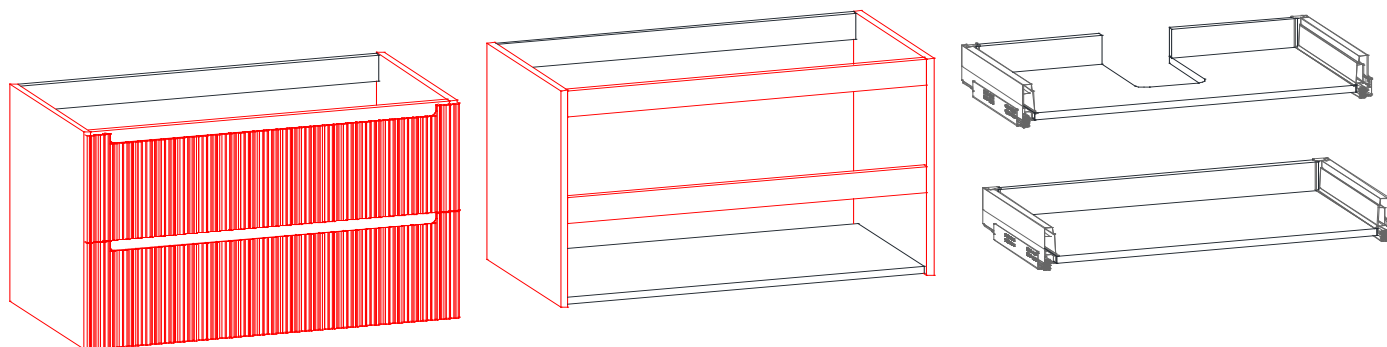

DESCRIPCIÓN □

MB BLUR (GRIS)

Fecha 01/12/2024

DESCRIPCIÓN Y COMPONENTES

Longitud (mm)	600/800/1000 mm	Estantes interiores	n/a
Profundidad (mm)	450 mm	Número de cajones	2c
Altura (mm)	500 mm	Tipo de corredera	corredera metalica
Costado	PB 19 mm	Número de puertas	n/a
Costado: acabado y color	Lac. RAL 7047	Tipo de bisagra	n/a
Frente	DM 19 mm	Tiradores	PULL
Frente: acado y color	Lac. RAL 7047	Patas	n/a
Tablero interior	PB 19 mm GRIS ANTRACITA	Fijaciones	Colgaderos metalicos
medida (mm)	600	800	1000
Pesos aproximados (kg)	28	33	38