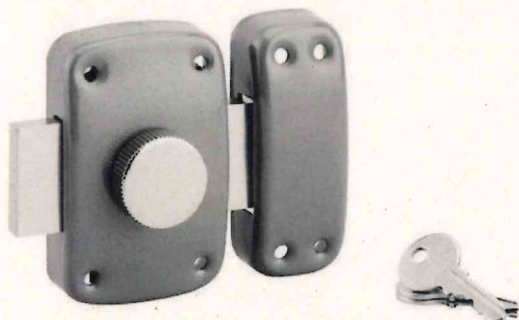

SP.

Cerrojo con pomo y cilindro Ø 23 x 45 mm, 3 llaves

Descripción

Cerrojo 9014 con pomo, cilindro Ø23 x 45 mm, 3 llaves

Identificación

- SKU : 00909401
- Marca : SP
- Embalaje: Bolsa con código de barras
- Disponibilidad : En stock