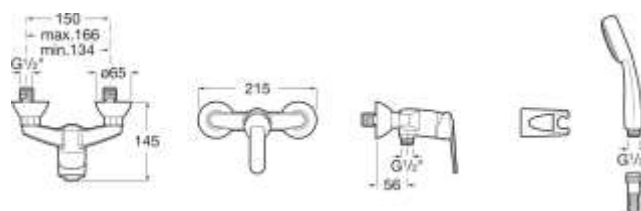

NORA

Grifería exterior para ducha con ducha de mano, flexible metálico de 1,50 m y soporte de ducha fijo

DIBUJOS TÉCNICOS

CARACTERÍSTICAS

Grifería exterior para ducha con ducha de mano, flexible metálico de 1,50 m y soporte de ducha fijo.

Acabado: Cromado

Lugar de instalación: Ducha

Posición del tirador: Superior

Tipo de grifería: Monomando

Tipo de instalación: Mural

Evershine

SoftTurn

INCLUYE

Ducha de mano con 1 función

G0082700R

Soporte articulado para ducha de mano

5B5350C00

Flexible metálico 1/2" universal de 1,50 m

5B2816C00