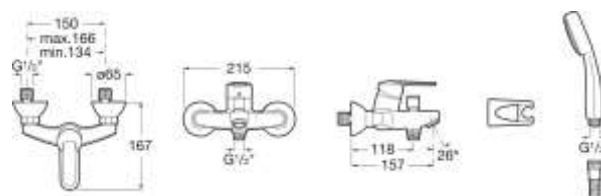

**NORA**

Grifería exterior baño-ducha con inversor automático, ducha de mano, flexible metálico de 1,70 m y soporte de ducha fijo

**DIBUJOS TÉCNICOS**

**CARACTERÍSTICAS**

Grifería exterior baño-ducha con inversor automático, ducha de mano, flexible metálico de 1,70 m y soporte de ducha fijo.

Acabado: Cromado

Inversor: Automático

Lugar de instalación: Bañera, Ducha

Posición del tirador: Superior

Tipo de grifería: Monomando

Tipo de instalación: Mural

Evershine

SoftTurn

INCLUYE

Ducha de mano con 1 función

G0082700R

Soporte articulado para ducha de mano

5B5350C00

Flexible metálico anti-torsión 1/2" universal de 1,70 m

5B2716C00