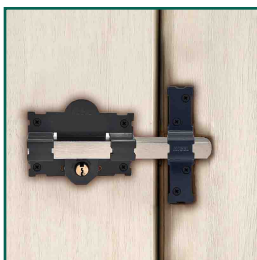

Referencia: **10847**

**MICEL - 10847 - CERROJO SOBREPONER CRR07
105L/50mm PNT GR (LL/I), ACABADO PINTADO GRIS (PNT
GR), 183 x 148 x 75 mm**

Material	Acabado	Familia	Presentación
ACERO	PINTADO GRIS (PNT GR)	SEGURIDAD	CAJA

Descripción

- CERROJO DE SOBREPONER CRR07 CON PLACA DE 105mm Y CILINDRO REDONDO DE 50mm.
- PARA REFORZAR LA SEGURIDAD MEDIANTE LA INSTALACIÓN EN CUALQUIER TIPO DE PUERTA. ADEMÁS, AL SER REVERSIBLE NO GUARDA MANO.
- EL ACCIONAMIENTO SE REALIZA DE MANERA INTERNA Y EXTERNA MEDIANTE LLAVE A TRAVÉS DEL CILINDRO.
- CON LLAVES IGUALES AMAESTRADAS DE SERRETA TIPO B.
- FABRICADO EN ACERO, UN MATERIAL RESISTENTE AL ÓXIDO Y LA CORROSIÓN QUE TE PROPORCIONARÁ BUENOS RESULTADOS PARA UN LARGO PLAZO.
- SU ACABADO PINTADO EN GRIS LE DARÁ UN TOQUE DE SOBRIEDAD Y ELEGANCIA A TU PUERTA.