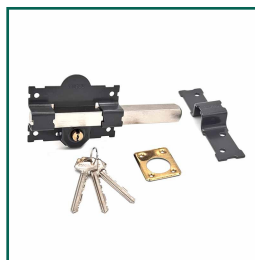

Referencia: **10847**

**MICEL - 10847 - CERROJO SOBREPONER CRR07
105L/50mm PNT GR (LL/I), ACABADO PINTADO GRIS (PNT
GR), 183 x 148 x 75 mm**

Material	Acabado	Familia	Presentación
ACERO	PINTADO GRIS (PNT GR)	SEGURIDAD	CAJA

Descripción

- CERROJO DE SOBREPONER CRR07 CON PLACA DE 105mm Y CILINDRO REDONDO DE 50mm.
- PARA REFORZAR LA SEGURIDAD MEDIANTE LA INSTALACIÓN EN CUALQUIER TIPO DE PUERTA. ADEMÁS, AL SER REVERSIBLE NO GUARDA MANO.
- EL ACCIONAMIENTO SE REALIZA DE MANERA INTERNA Y EXTERNA MEDIANTE LLAVE A TRAVÉS DEL CILINDRO.
- CON LLAVES IGUALES AMAESTRADAS DE SERRETA TIPO B.
- FABRICADO EN ACERO, UN MATERIAL RESISTENTE AL ÓXIDO Y LA CORROSIÓN QUE TE PROPORCIONARÁ BUENOS RESULTADOS PARA UN LARGO PLAZO.
- SU ACABADO PINTADO EN GRIS LE DARÁ UN TOQUE DE SOBRIEDAD Y ELEGANCIA A TU PUERTA.

Dimensiones y pesos

Largo	75,00 (mm)
Ancho	183,00 (mm)
Alto	148,00 (mm)
Peso neto	1,04600 (Kg)

Productos relacionados

10844 CERROJO SOBREPONER CRR06 105B/50mm PNT GR (LL/I)

10846 CERROJO SOBREPONER CRR07 105L/50mm PNT GR

10848 CERROJO SOBREPONER CRR07 105L/70mm PNT GR

10852 CERROJO SOBREPONER CRR08 86B/50mm PNT GR (LL/I)

10857 CERROJO SOBREPONER CRR09 86L/50mm PNT GR (LL/I)

10873 LLAVE BRUTO CERROJO CRR07/CRR09/CRR13 50mm NI