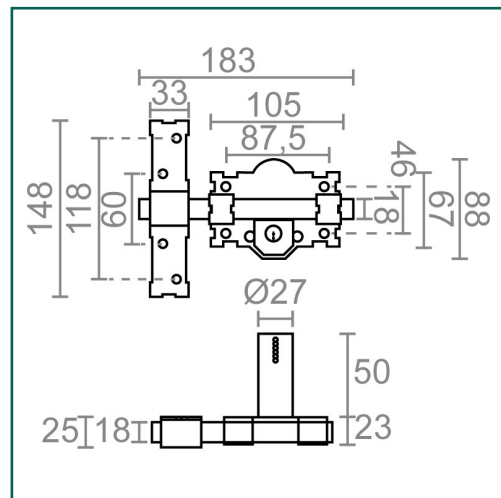

Referencia: **10847**

**MICEL - 10847 - CERROJO SOBREPONER CRR07
105L/50mm PNT GR (LL/I), ACABADO PINTADO GRIS (PNT
GR), 183 x 148 x 75 mm**

Material	Acabado	Familia	Presentación
ACERO	PINTADO GRIS (PNT GR)	SEGURIDAD	CAJA

Descripción

- CERROJO DE SOBREPONER CRR07 CON PLACA DE 105mm Y CILINDRO REDONDO DE 50mm.
- PARA REFORZAR LA SEGURIDAD MEDIANTE LA INSTALACIÓN EN CUALQUIER TIPO DE PUERTA. ADEMÁS, AL SER REVERSIBLE NO GUARDA MANO.
- EL ACCIONAMIENTO SE REALIZA DE MANERA INTERNA Y EXTERNA MEDIANTE LLAVE A TRAVÉS DEL CILINDRO.
- CON LLAVES IGUALES AMAESTRADAS DE SERRETA TIPO B.
- FABRICADO EN ACERO, UN MATERIAL RESISTENTE AL ÓXIDO Y LA CORROSIÓN QUE TE PROPORCIONARÁ BUENOS RESULTADOS PARA UN LARGO PLAZO.
- SU ACABADO PINTADO EN GRIS LE DARÁ UN TOQUE DE SOBRIEDAD Y ELEGANCIA A TU PUERTA.

Dimensiones y pesos

Largo	75,00 (mm)
Ancho	183,00 (mm)
Alto	148,00 (mm)
Peso neto	1,04600 (Kg)

Productos relacionados

10844 CERROJO SOBREPONER CRR06 105B/50mm PNT GR (LL/I)

10846 CERROJO SOBREPONER CRR07 105L/50mm PNT GR

10848 CERROJO SOBREPONER CRR07 105L/70mm PNT GR

10852 CERROJO SOBREPONER CRR08 86B/50mm PNT GR (LL/I)

10857 CERROJO SOBREPONER CRR09 86L/50mm PNT GR (LL/I)

10873 LLAVE BRUTO CERROJO CRR07/CRR09/CRR13 50mm NI