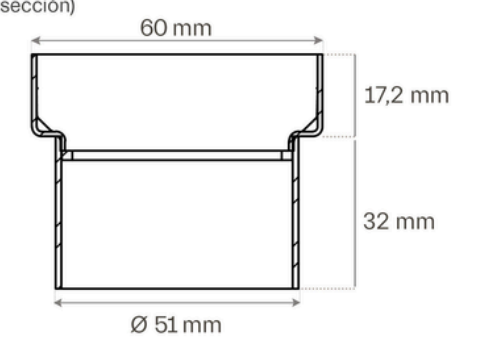

LINEAL BASIC DUO

Dimensiones

1 y 2 REJILLA Y CANAL LINEAL BASIC DUO

Descripción	Longitud R	Longitud C
LINEAL BASIC DUO 70	696 mm	700 mm

3 Soporte de plástico para la rejilla

4 Base canaleta

(Vista en sección)