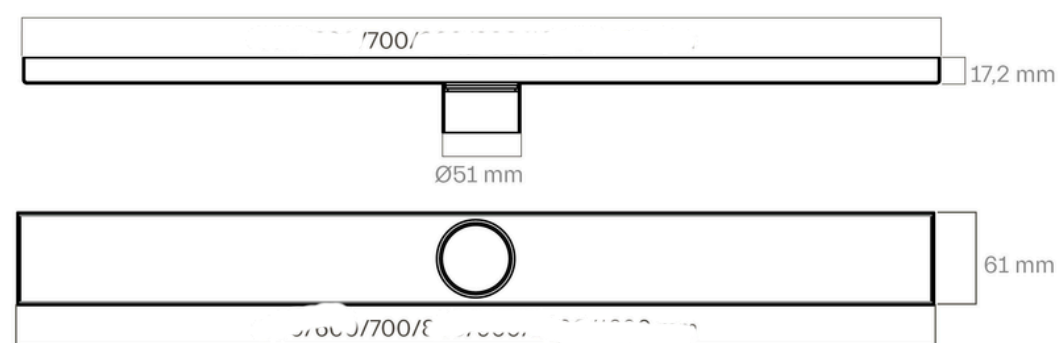

LINEAL BASIC DUO

Dimensiones

1 y 2 REJILLA Y CANAL LINEAL BASIC DUO

Descripción	Longitud R	Longitud C
LINEAL BASIC DUO 70	696 mm	700 mm

3 Soporte de plástico para la rejilla

4 Base canaleta

(Vista en sección)

Rejilla acero inoxidable A / revestible B