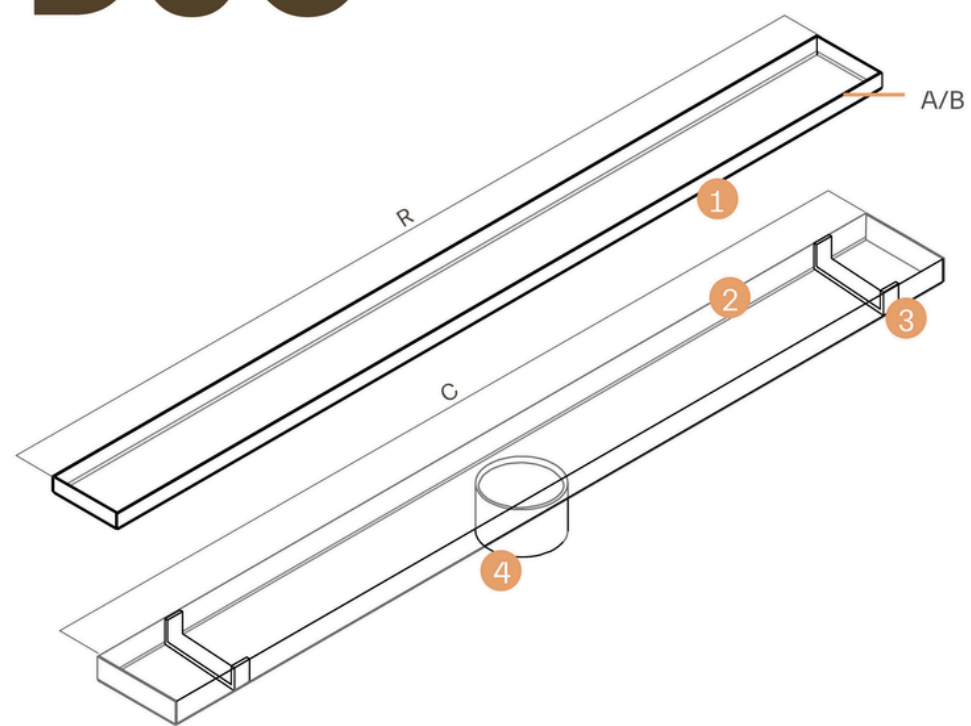

LINEAL BASIC DUO

Dimensiones

1 y 2 REJILLA Y CANAL LINEAL BASIC DUO

Descripción	Longitud R	Longitud C
LINEAL BASIC DUO 70	696 mm	700 mm

3 Soporte de plástico para la rejilla

4 Base canaleta

(Vista en sección)

Rejilla acero inoxidable A / revestible B