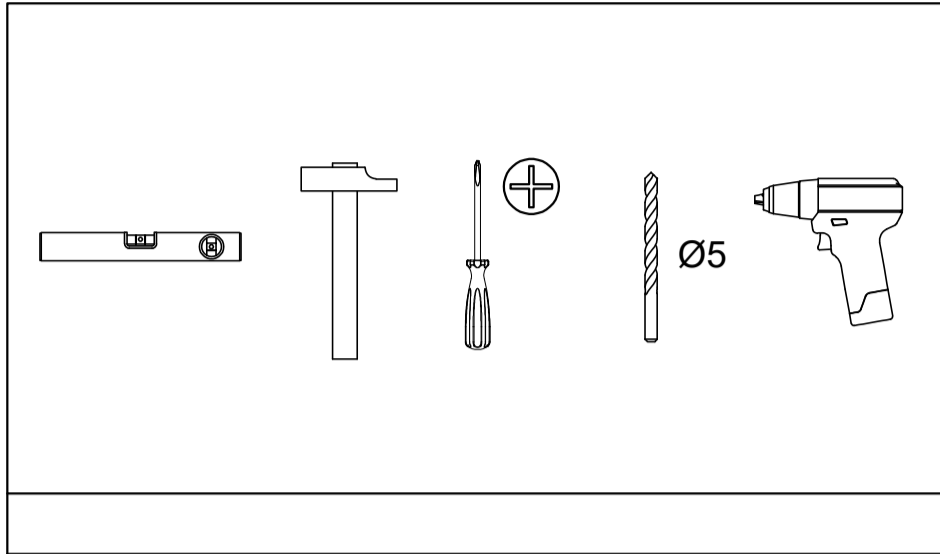

# MÓDULO COLUMNA FONDO 30 cm

MÓDULO COLUNA PROFUNDIDADE 30 cm

LARDER CABINET DEPTH 30 cm

MEUBLE COLONNE PROFONDEUR 30 cm

2

1

3

4