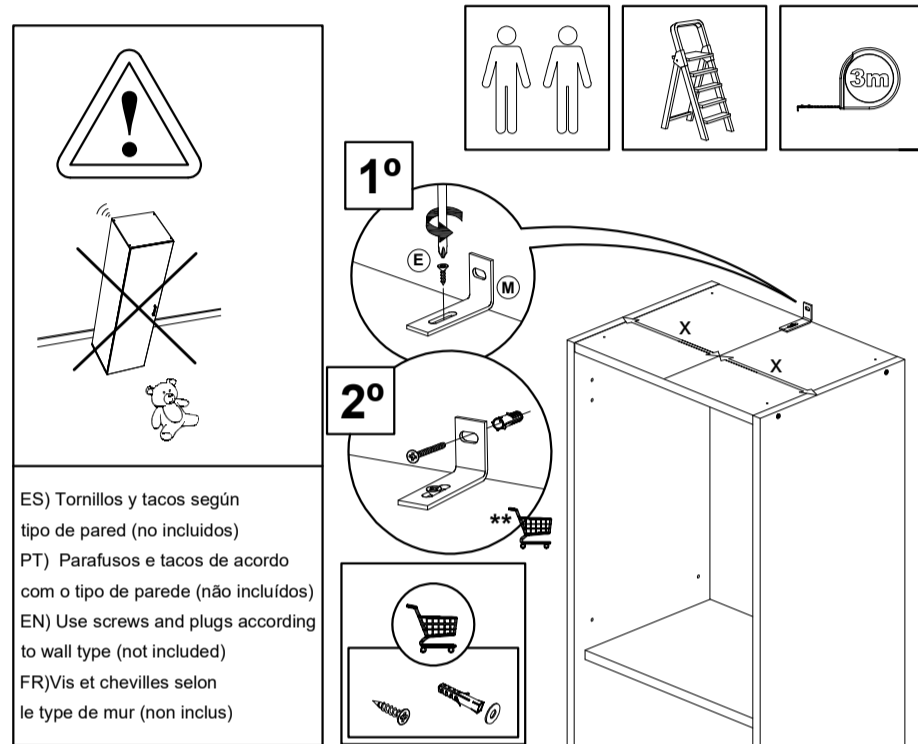

4

5

6

7

8

10

9

11

ES) Regulación puertas
PT) Regulação portas
EN) Door adjustment
FR) Réglage de la porte