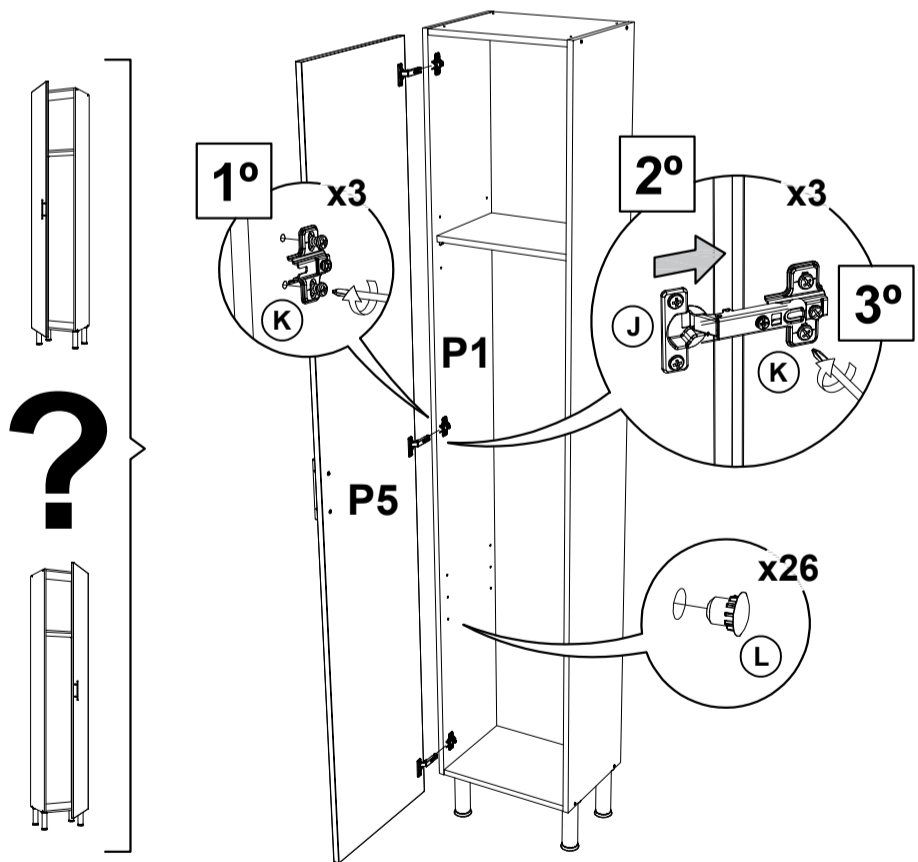

# MÓDULO COLUMNA FONDO 30 cm

MÓDULO COLUNA PROFUNDIDADE 30 cm

LARDER CABINET DEPTH 30 cm

MEUBLE COLONNE PROFONDEUR 30 cm

2

1

3

4

5

6

7

8

10

9

11

ES) Regulación puertas  
 PT) Regulação portas  
 EN) Door adjustment  
 FR) Réglage de la porte